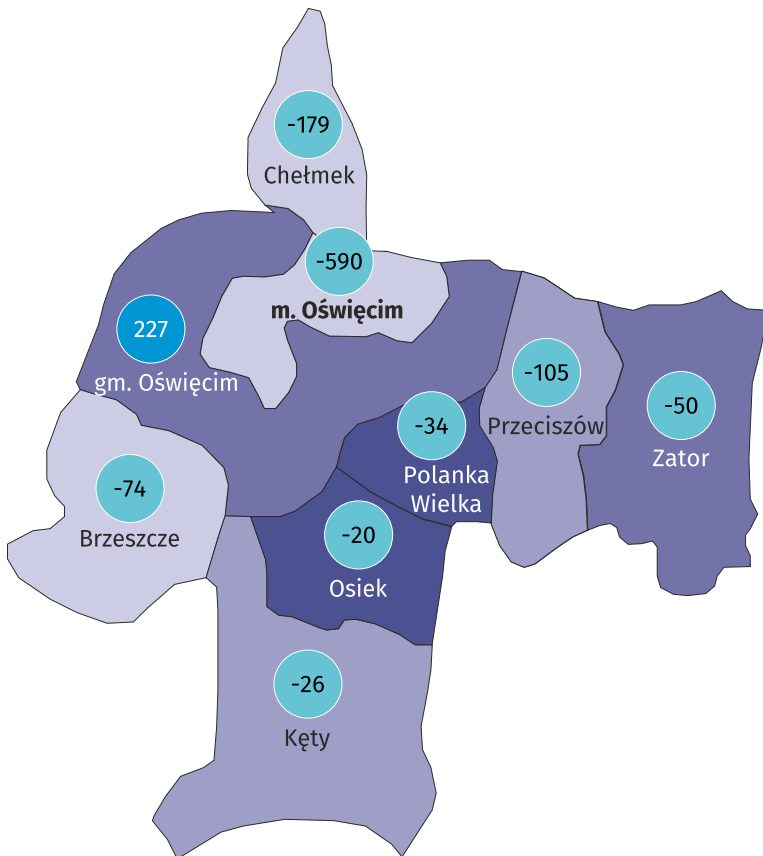

Wyniki Narodowego Spisu Powszechnego Ludności i Mieszkań 2021

w gminie Chełmek

Gmina Chełmek

Wybrane dane statystyczne	2011	2021
Ludność	13 056	12 577
Kobiety na 100 mężczyzn	103,0	103,0
Odsetek osób w wieku przedprodukcyjnym	17,6	16,8
Odsetek osób w wieku produkcyjnym	64,9	59,1
Odsetek osób w wieku poprodukcyjnym	17,5	24,1

Ludność według ekonomicznych grup wieku i płci w 2021 r.

Ludność według grup wieku i płci w 2021 r.

Miejscowości statystyczne w gminie Chełmek

Ludność w miejscowościach statystycznych według płci w 2021 r.

Miejscowości statystyczne	ogółem	mężczyźni	kobiety
Bobrek	2 037	1 094	943
Chełmek	8 669	4 163	4 506
Gorzów	1 871	938	933

Ludność gminy według miejscowości statystycznych w 2021 r.

Dzieci w powiecie oświęcimskim

Udział dzieci (0–17 lat) w ogólnej liczbie ludności w %

- 19,33 i więcej
- 19,07–19,32
- 18,00–19,06
- 17,99 i mniej

Zmiana liczby dzieci w porównaniu z NSP 2011

- XX wzrost
- -XX spadek

16,8%

wyniósł udział dzieci w wieku
0–17 lat w ogólnej liczbie
ludności gminy.