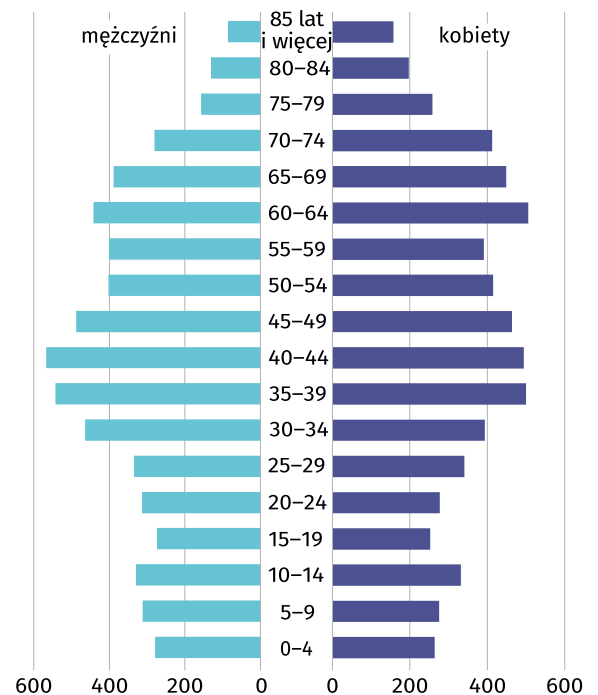

Wyniki Narodowego Spisu Powszechnego Ludności i Mieszkań 2021

w gminie Chełmek

Gmina Chełmek

Wybrane dane statystyczne	2011	2021
Ludność	13 056	12 577
Kobiety na 100 mężczyzn	103,0	103,0
Odsetek osób w wieku przedprodukcyjnym	17,6	16,8
Odsetek osób w wieku produkcyjnym	64,9	59,1
Odsetek osób w wieku poprodukcyjnym	17,5	24,1

Ludność według ekonomicznych grup wieku i płci w 2021 r.

Ludność według grup wieku i płci w 2021 r.

Miejscowości statystyczne w gminie Chełmek

Ludność w miejscowościach statystycznych według płci w 2021 r.

Miejscowości statystyczne	ogółem	mężczyźni	kobiety
Bobrek	2 037	1 094	943
Chełmek	8 669	4 163	4 506
Gorzów	1 871	938	933

Ludność gminy według miejscowości statystycznych w 2021 r.

Dzieci w powiecie oświęcimskim

Udział dzieci (0–17 lat) w ogólnej liczbie ludności w %

- 19,33 i więcej
- 19,07–19,32
- 18,00–19,06
- 17,99 i mniej

Zmiana liczby dzieci w porównaniu z NSP 2011

- XX wzrost
- -XX spadek

16,8%

wyniósł udział dzieci w wieku
0–17 lat w ogólnej liczbie
ludności gminy.