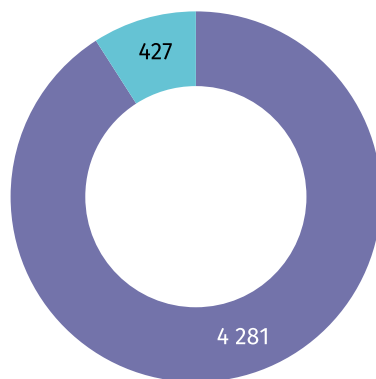

Mieszkania

- zamieszkane
- niezamieszkane