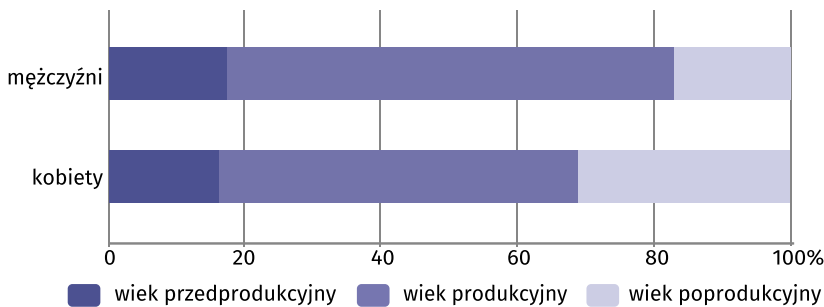

Wyniki Narodowego Spisu Powszechnego Ludności i Mieszkań 2021

w gminie Chełmek

Gmina Chełmek

Wybrane dane statystyczne	2011	2021
Ludność	13 056	12 577
Kobiety na 100 mężczyzn	103,0	103,0
Odsetek osób w wieku przedprodukcyjnym	17,6	16,8
Odsetek osób w wieku produkcyjnym	64,9	59,1
Odsetek osób w wieku poprodukcyjnym	17,5	24,1

Ludność według ekonomicznych grup wieku i płci w 2021 r.

Ludność według grup wieku i płci w 2021 r.

Miejscowości statystyczne w gminie Chełmek

Ludność w miejscowościach statystycznych według płci w 2021 r.

Udział dzieci (0–17 lat) w ogólnej liczbie ludności w %

- 19,33 i więcej
- 19,07–19,32
- 18,00–19,06
- 17,99 i mniej

Zmiana liczby dzieci w porównaniu z NSP 2011

- XX wzrost
- -XX spadek

16,8%

wyniósł udział dzieci w wieku
0–17 lat w ogólnej liczbie
ludności gminy.