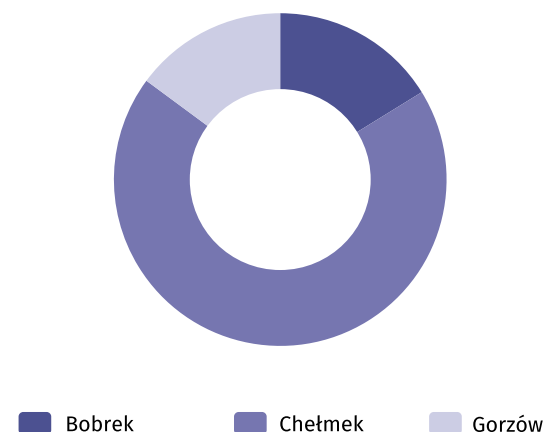

Ludność według ekonomicznych grup wieku i płci w 2021 r.

Ludność według grup wieku i płci w 2021 r.

Miejscowości statystyczne w gminie Chełmek

Ludność w miejscowościach statystycznych według płci w 2021 r.

Miejscowości statystyczne	ogółem	mężczyźni	kobiety
Bobrek	2 037	1 094	943
Chełmek	8 669	4 163	4 506
Gorzów	1 871	938	933

Ludność gminy według miejscowości statystycznych w 2021 r.

Dzieci w powiecie oświęcimskim