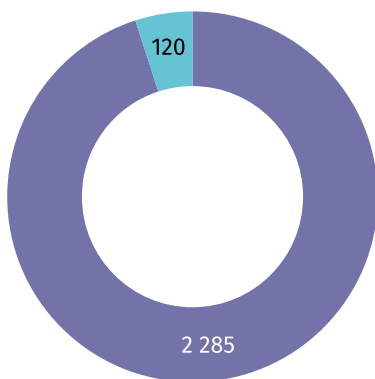

Budynki

- zamieszkane
- niezamieszkane