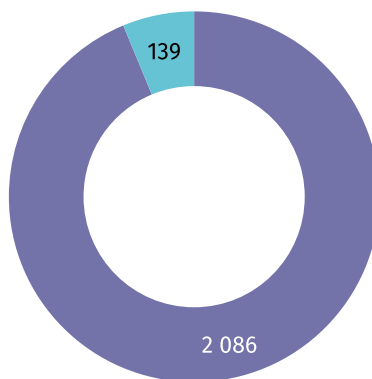

Mieszkania