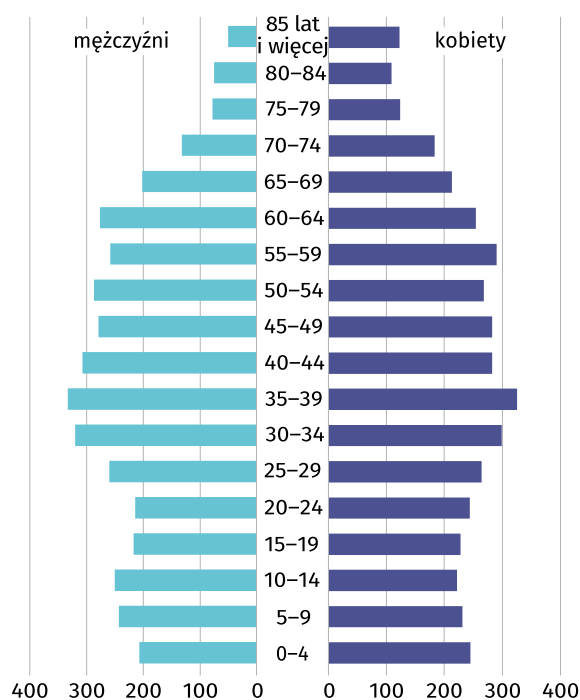

Wyniki Narodowego Spisu Powszechnego Ludności i Mieszkań 2021

w gminie Osiek

Gmina Osiek

Wybrane dane statystyczne	2011	2021
Ludność	8 046	8 174
Kobiety na 100 mężczyzn	102,6	105,0
Odsetek osób w wieku przedprodukcyjnym	21,0	20,4
Odsetek osób w wieku produkcyjnym	63,0	60,7
Odsetek osób w wieku poprodukcyjnym	16,0	18,9

Ludność według ekonomicznych grup wieku i płci w 2021 r.

Ludność według grup wieku i płci w 2021 r.

Miejscowości statystyczne w gminie Osiek

Ludność w miejscowościach statystycznych według płci w 2021 r.

Udział dzieci (0–17 lat) w ogólnej liczbie ludności w %

- 19,33 i więcej
- 19,07–19,32
- 18,00–19,06
- 17,99 i mniej

Zmiana liczby dzieci w porównaniu z NSP 2011

- XX wzrost
- -XX spadek

20,4%

wyniósł udział dzieci w wieku 0–17 lat w ogólnej liczbie ludności gminy.