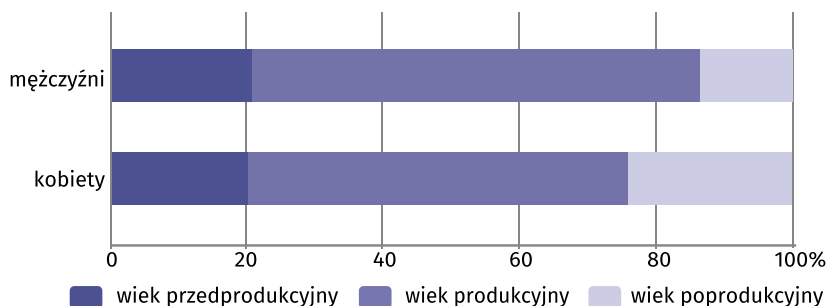

Wyniki Narodowego Spisu Powszechnego Ludności i Mieszkań 2021

w gminie Osiek

Gmina Osiek

Wybrane dane statystyczne	2011	2021
Ludność	8 046	8 174
Kobiety na 100 mężczyzn	102,6	105,0
Odsetek osób w wieku przedprodukcyjnym	21,0	20,4
Odsetek osób w wieku produkcyjnym	63,0	60,7
Odsetek osób w wieku poprodukcyjnym	16,0	18,9

Ludność według ekonomicznych grup wieku i płci w 2021 r.

Ludność według grup wieku i płci w 2021 r.

Miejscowości statystyczne w gminie Osiek

Ludność w miejscowościach statystycznych według płci w 2021 r.

Udział dzieci (0–17 lat) w ogólnej liczbie ludności w %

- 19,33 i więcej
- 19,07–19,32
- 18,00–19,06
- 17,99 i mniej

Zmiana liczby dzieci w porównaniu z NSP 2011

- XX wzrost
- -XX spadek

20,4%

wyniósł udział dzieci w wieku 0–17 lat w ogólnej liczbie ludności gminy.