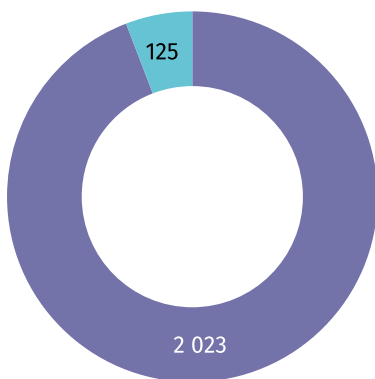

Mieszkania i budynki w gminie Osiek

Budynki