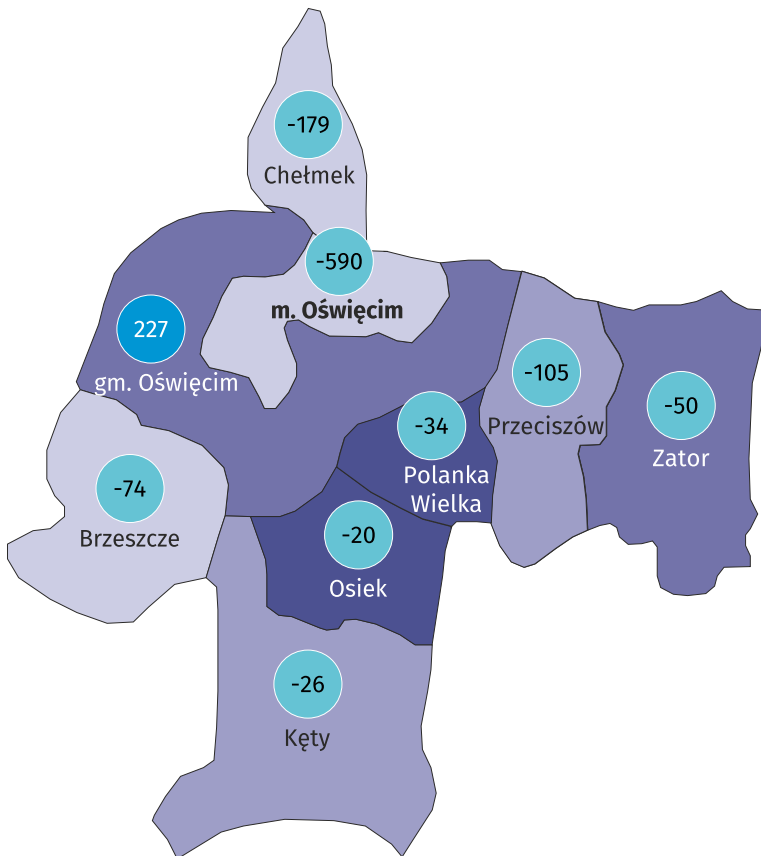

Ludność według ekonomicznych grup wieku i płci w 2021 r.

Ludność według grup wieku i płci w 2021 r.

Miejscowości statystyczne w gminie Osiek

Ludność w miejscowościach statystycznych według płci w 2021 r.

Miejscowości statystyczne	ogółem	mężczyźni	kobiety
Głębowice	1 335	657	678
Osiek	6 839	3 331	3 508

Ludność gminy według miejscowości statystycznych w 2021 r.

■ Głębowice ■ Osiek

Dzieci w powiecie oświęcimskim

Udział dzieci (0–17 lat) w ogólnej liczbie ludności w %

- 19,33 i więcej
- 19,07–19,32
- 18,00–19,06
- 17,99 i mniej

Zmiana liczby dzieci w porównaniu z NSP 2011

- XX wzrost
- -XX spadek

20,4%

wyniósł udział dzieci w wieku 0–17 lat w ogólnej liczbie ludności gminy.