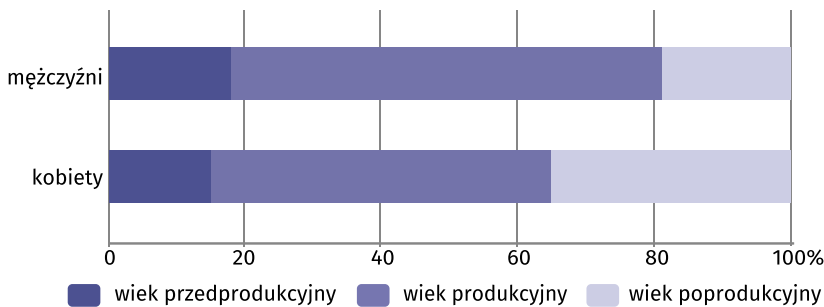

Wyniki Narodowego Spisu Powszechnego Ludności i Mieszkań 2021

w gminie miejskiej Oświęcim

Gmina Oświęcim – miejska

Wybrane dane statystyczne	2011	2021
Ludność	40 342	36 956
Kobiety na 100 mężczyzn	110,6	111,6
Odsetek osób w wieku przedprodukcyjnym	16,3	16,2
Odsetek osób w wieku produkcyjnym	62,0	56,5
Odsetek osób w wieku poprodukcyjnym	21,7	27,3

Ludność według ekonomicznych grup wieku i płci w 2021 r.

Ludność według grup wieku i płci w 2021 r.

Miejscowości statystyczne w gminie miejskiej Oświęcim

Ludność w miejscowościach statystycznych według płci w 2021 r.