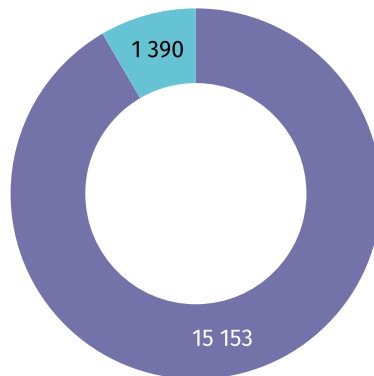

Miejscowości statystyczne	ogółem	mężczyźni	kobiety
Oświęcim	36 956	17 467	19 489

Dzieci w powiecie oświęcimskim

Udział dzieci (0–17 lat) w ogólnej liczbie ludności w %

- 19,33 i więcej
- 19,07–19,32
- 18,00–19,06
- 17,99 i mniej

Zmiana liczby dzieci w porównaniu z NSP 2011

- XX wzrost
- -XX spadek

16,2%

wyniósł udział dzieci w wieku
0–17 lat w ogólnej liczbie
ludności gminy.

Mieszkania i budynki w gminie miejskiej Oświęcim

Budynki

Mieszkania

- zamieszkane
- niezamieszkane