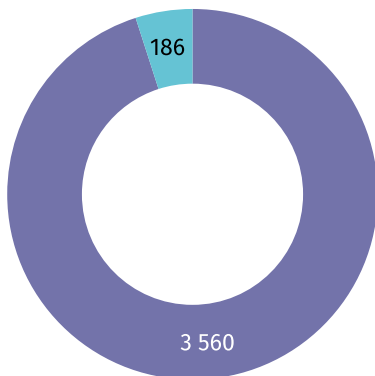

Miejscowości statystyczne	ogółem	mężczyźni	kobiety
Oświęcim	36 956	17 467	19 489

Dzieci w powiecie oświęcimskim

Udział dzieci (0–17 lat) w ogólnej liczbie ludności w %

- 19,33 i więcej
- 19,07–19,32
- 18,00–19,06
- 17,99 i mniej

Zmiana liczby dzieci w porównaniu z NSP 2011

- XX wzrost
- -XX spadek

16,2%

wyniósł udział dzieci w wieku
0–17 lat w ogólnej liczbie
ludności gminy.

Mieszkania i budynki w gminie miejskiej Oświęcim

Budynki

Mieszkania

- zamieszkane
- niezamieszkane