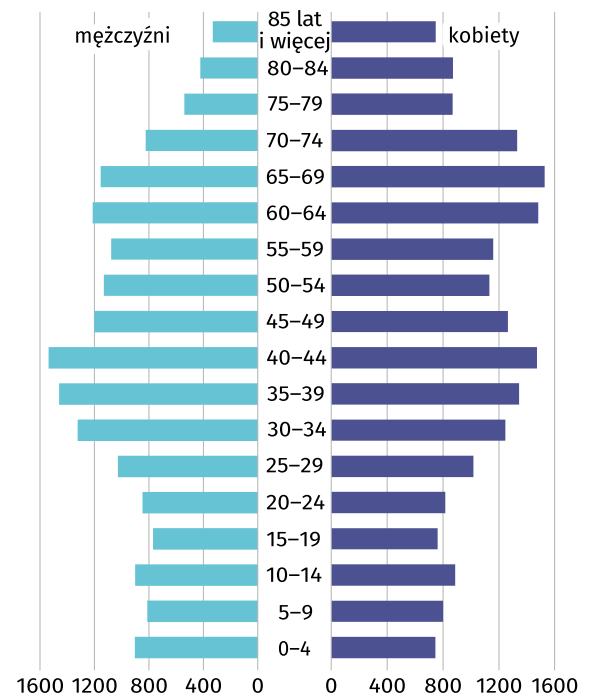

Wyniki Narodowego Spisu Powszechnego Ludności i Mieszkań 2021

w gminie miejskiej Oświęcim

Gmina Oświęcim – miejska

Wybrane dane statystyczne	2011	2021
Ludność	40 342	36 956
Kobiety na 100 mężczyzn	110,6	111,6
Odsetek osób w wieku przedprodukcyjnym	16,3	16,2
Odsetek osób w wieku produkcyjnym	62,0	56,5
Odsetek osób w wieku poprodukcyjnym	21,7	27,3

Ludność według ekonomicznych grup wieku i płci w 2021 r.

Ludność według grup wieku i płci w 2021 r.

Miejscowości statystyczne w gminie miejskiej Oświęcim

Ludność w miejscowościach statystycznych według płci w 2021 r.