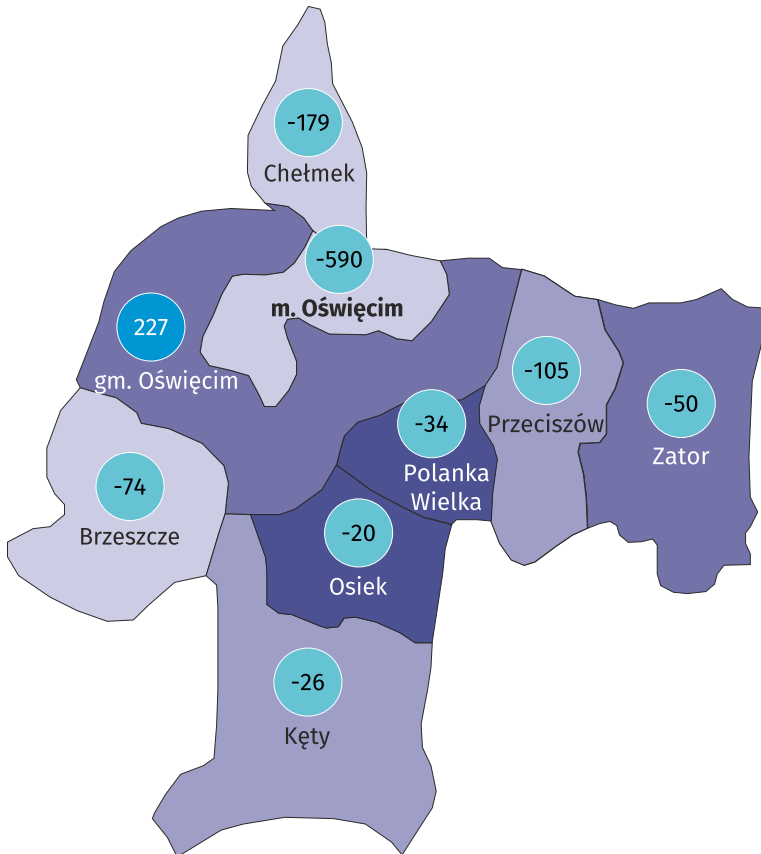

Wyniki Narodowego Spisu Powszechnego Ludności i Mieszkań 2021

w gminie miejskiej Oświęcim

Gmina Oświęcim – miejska

Wybrane dane statystyczne	2011	2021
Ludność	40 342	36 956
Kobiety na 100 mężczyzn	110,6	111,6
Odsetek osób w wieku przedprodukcyjnym	16,3	16,2
Odsetek osób w wieku produkcyjnym	62,0	56,5
Odsetek osób w wieku poprodukcyjnym	21,7	27,3

Ludność według ekonomicznych grup wieku i płci w 2021 r.

Ludność według grup wieku i płci w 2021 r.

Miejscowości statystyczne w gminie miejskiej Oświęcim

Ludność w miejscowościach statystycznych według płci w 2021 r.

Miejscowości statystyczne	ogółem	mężczyźni	kobiety
Oświęcim	36 956	17 467	19 489

Dzieci w powiecie oświęcimskim

Udział dzieci (0–17 lat) w ogólnej liczbie ludności w %

- 19,33 i więcej
- 19,07–19,32
- 18,00–19,06
- 17,99 i mniej