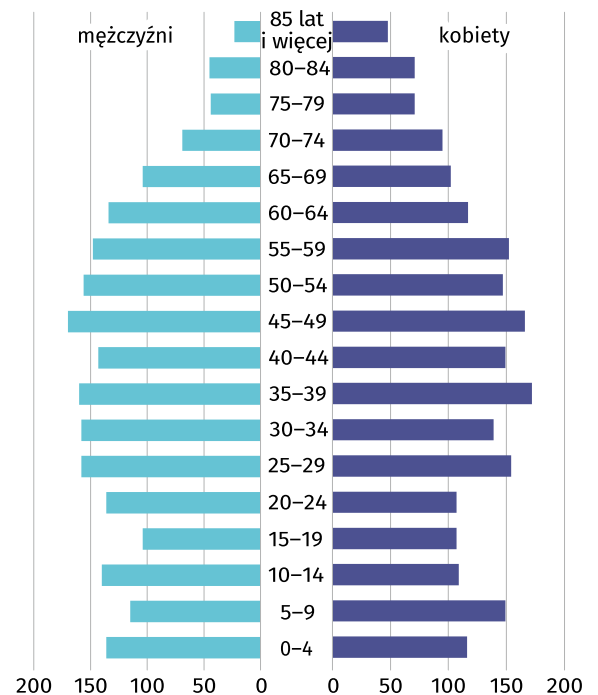

Wyniki Narodowego Spisu Powszechnego Ludności i Mieszkań 2021

w gminie Polanka Wielka

Gmina Polanka Wielka

Wybrane dane statystyczne	2011	2021
Ludność	4 249	4 314
Kobiety na 100 mężczyzn	101,7	101,3
Odsetek osób w wieku przedprodukcyjnym	21,4	20,3
Odsetek osób w wieku produkcyjnym	62,1	61,5
Odsetek osób w wieku poprodukcyjnym	16,5	18,2

Ludność według ekonomicznych grup wieku i płci w 2021 r.

Ludność według grup wieku i płci w 2021 r.

Miejscowości statystyczne w gminie Polanka Wielka

Ludność w miejscowościach statystycznych według płci w 2021 r.

Miejscowości statystyczne	ogółem	mężczyźni	kobiety
Polanka Wielka	4 314	2 143	2 171

Dzieci w powiecie oświęcimskim

Udział dzieci (0-17 lat) w ogólnej liczbie ludności w %

- 19,33 i więcej
- 19,07-19,32
- 18,00-19,06
- 17,99 i mniej

Zmiana liczby dzieci w porównaniu z NSP 2011

- XX wzrost
- -XX spadek

20,3%

wyniósł udział dzieci w wieku 0-17 lat w ogólnej liczbie ludności gminy.

Mieszkania i budynki w gminie Polanka Wielka

Budynki

Mieszkania