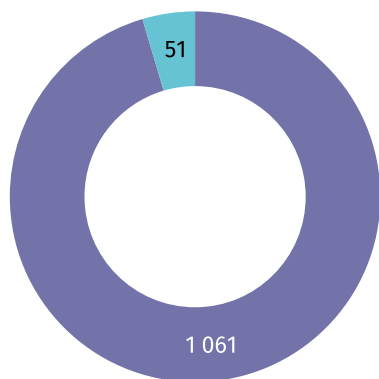

Miejscowości statystyczne	ogółem	mężczyźni	kobiety
Polanka Wielka	4 314	2 143	2 171

Dzieci w powiecie oświęcimskim

Udział dzieci (0-17 lat) w ogólnej liczbie ludności w %

- 19,33 i więcej
- 19,07-19,32
- 18,00-19,06
- 17,99 i mniej

Zmiana liczby dzieci w porównaniu z NSP 2011

- XX wzrost
- -XX spadek

20,3%

wyniósł udział dzieci w wieku 0-17 lat w ogólnej liczbie ludności gminy.

Mieszkania i budynki w gminie Polanka Wielka

Budynki

Mieszkania

- zamieszkane
- niezamieszkane