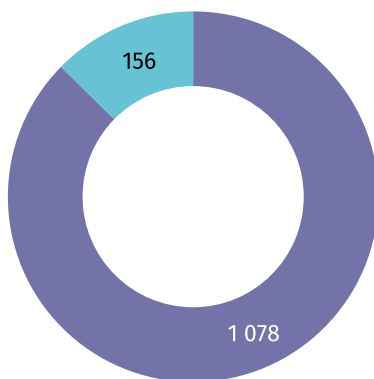

Miejscowości statystyczne	ogółem	mężczyźni	kobiety
Polanka Wielka	4 314	2 143	2 171

Dzieci w powiecie oświęcimskim

Udział dzieci (0-17 lat) w ogólnej liczbie ludności w %

- 19,33 i więcej
- 19,07-19,32
- 18,00-19,06
- 17,99 i mniej

Zmiana liczby dzieci w porównaniu z NSP 2011

- XX wzrost
- -XX spadek

20,3%

wyniósł udział dzieci w wieku 0-17 lat w ogólnej liczbie ludności gminy.

Mieszkania i budynki w gminie Polanka Wielka

Budynki

Mieszkania

- zamieszkane
- niezamieszkane