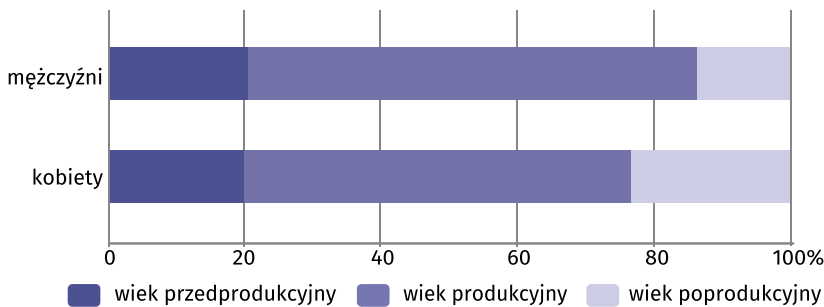

Wyniki Narodowego Spisu Powszechnego Ludności i Mieszkań 2021

w gminie Polanka Wielka

Gmina Polanka Wielka

Wybrane dane statystyczne	2011	2021
Ludność	4 249	4 314
Kobiety na 100 mężczyzn	101,7	101,3
Odsetek osób w wieku przedprodukcyjnym	21,4	20,3
Odsetek osób w wieku produkcyjnym	62,1	61,5
Odsetek osób w wieku poprodukcyjnym	16,5	18,2

Ludność według ekonomicznych grup wieku i płci w 2021 r.

Ludność według grup wieku i płci w 2021 r.

Miejscowości statystyczne w gminie Polanka Wielka

Ludność w miejscowościach statystycznych według płci w 2021 r.

Miejscowości statystyczne	ogółem	mężczyźni	kobiety
Polanka Wielka	4 314	2 143	2 171

Dzieci w powiecie oświęcimskim

Udział dzieci (0-17 lat) w ogólnej liczbie ludności w %

- 19,33 i więcej
- 19,07-19,32
- 18,00-19,06
- 17,99 i mniej