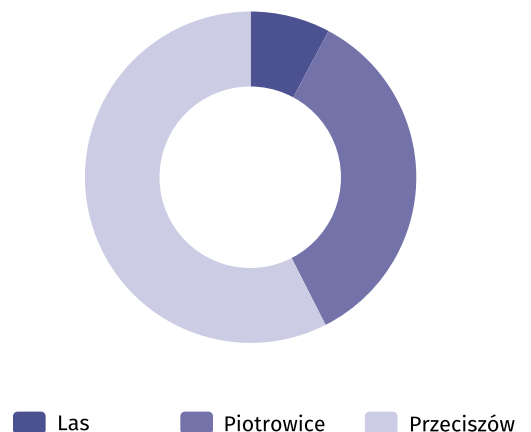

Ludność gminy według miejscowości statystycznych w 2021 r.