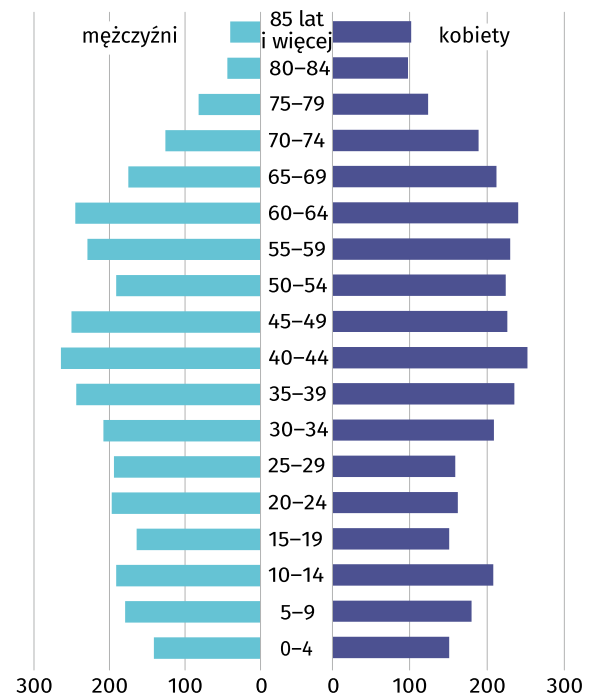

Wyniki Narodowego Spisu Powszechnego Ludności i Mieszkań 2021

w gminie Przeciszów

Gmina Przeciszów

Wybrane dane statystyczne	2011	2021
Ludność	6 754	6 516
Kobiety na 100 mężczyzn	102,6	105,9
Odsetek osób w wieku przedprodukcyjnym	19,9	19,0
Odsetek osób w wieku produkcyjnym	63,0	59,0
Odsetek osób w wieku poprodukcyjnym	17,1	22,0

Ludność według ekonomicznych grup wieku i płci w 2021 r.

Ludność według grup wieku i płci w 2021 r.

Miejscowości statystyczne w gminie Przeciszów

Ludność w miejscowościach statystycznych według płci w 2021 r.

Udział dzieci (0–17 lat) w ogólnej liczbie ludności w %

- 19,33 i więcej
- 19,07–19,32
- 18,00–19,06
- 17,99 i mniej

Zmiana liczby dzieci w porównaniu z NSP 2011

- XX wzrost
- -XX spadek

19,0%

wyniósł udział dzieci w wieku
0–17 lat w ogólnej liczbie
ludności gminy.