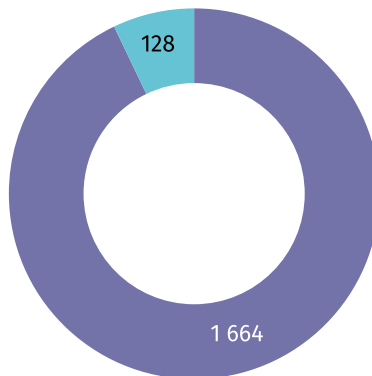

Mieszkania