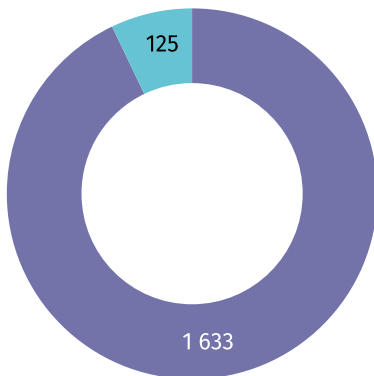

Mieszkania i budynki w gminie Przeciszów

Budynki