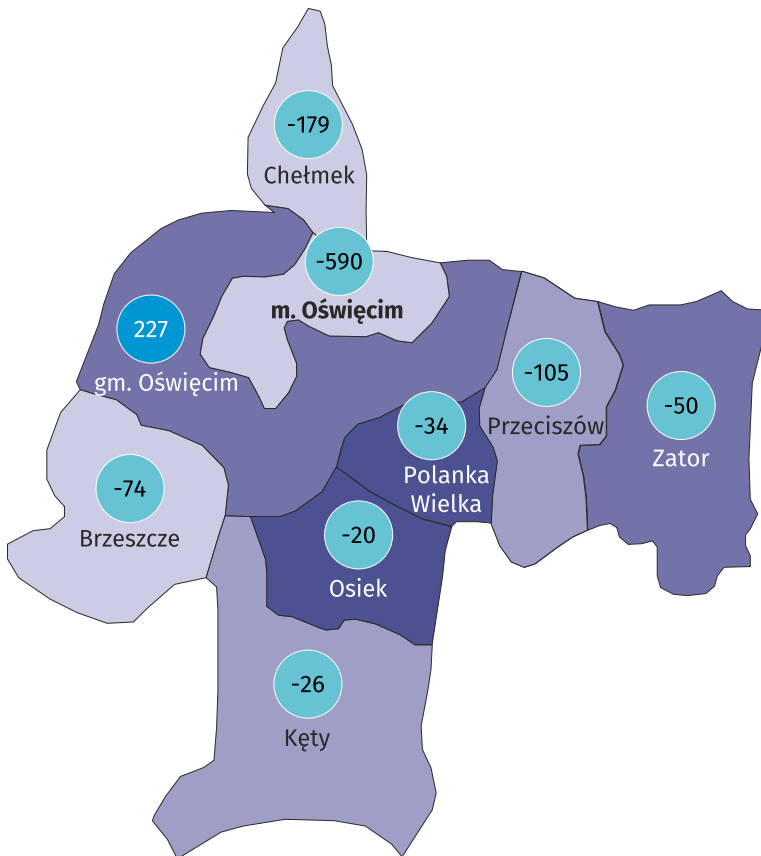

Ludność według ekonomicznych grup wieku i płci w 2021 r.

Ludność według grup wieku i płci w 2021 r.

Miejscowości statystyczne w gminie Przeciszów

Ludność w miejscowościach statystycznych według płci w 2021 r.

Miejscowości statystyczne	ogółem	mężczyźni	kobiety
Las	508	249	259
Piotrowice	2 263	1 130	1 133
Przeciszów	3 745	1 785	1 960

Ludność gminy według miejscowości statystycznych w 2021 r.

Dzieci w powiecie oświęcimskim

Udział dzieci (0–17 lat) w ogólnej liczbie ludności w %

- 19,33 i więcej
- 19,07–19,32
- 18,00–19,06
- 17,99 i mniej

Zmiana liczby dzieci w porównaniu z NSP 2011

- XX wzrost
- -XX spadek

19,0%

wyniósł udział dzieci w wieku
0–17 lat w ogólnej liczbie
ludności gminy.