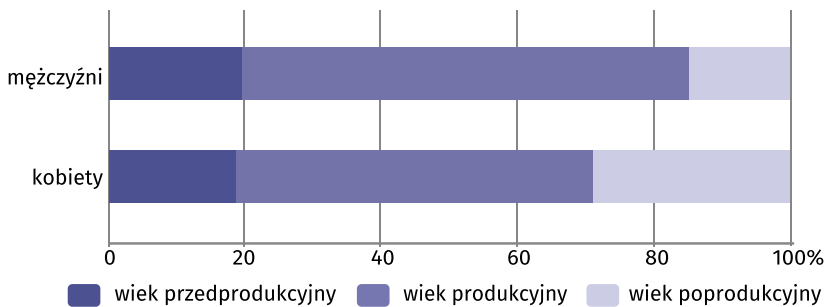

Wyniki Narodowego Spisu Powszechnego Ludności i Mieszkań 2021

w gminie Przeciszów

Gmina Przeciszów

Wybrane dane statystyczne	2011	2021
Ludność	6 754	6 516
Kobiety na 100 mężczyzn	102,6	105,9
Odsetek osób w wieku przedprodukcyjnym	19,9	19,0
Odsetek osób w wieku produkcyjnym	63,0	59,0
Odsetek osób w wieku poprodukcyjnym	17,1	22,0

Ludność według ekonomicznych grup wieku i płci w 2021 r.