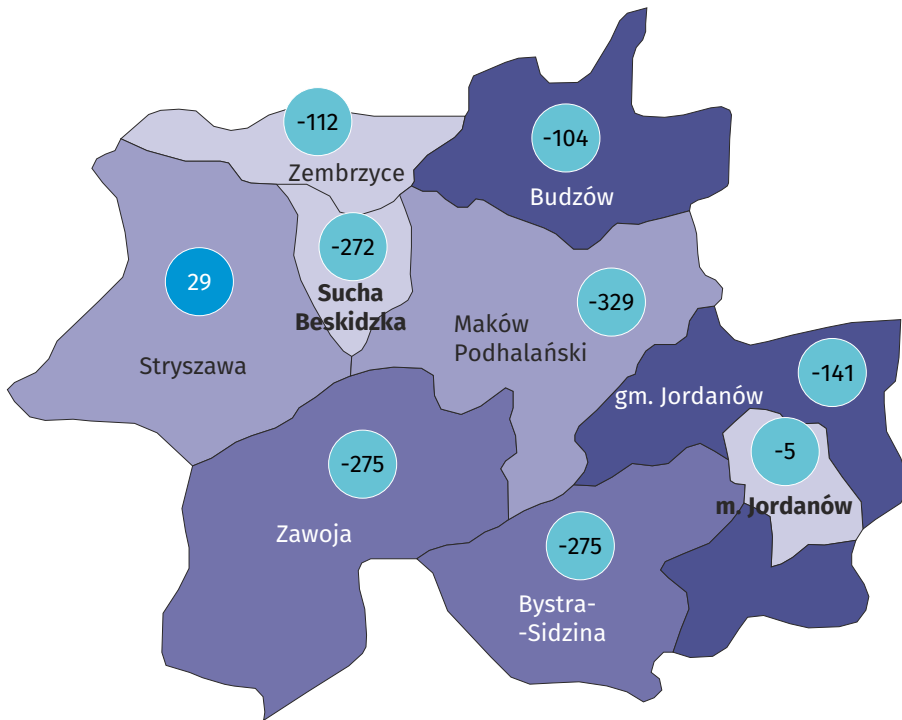

Dzieci w powiecie suskim