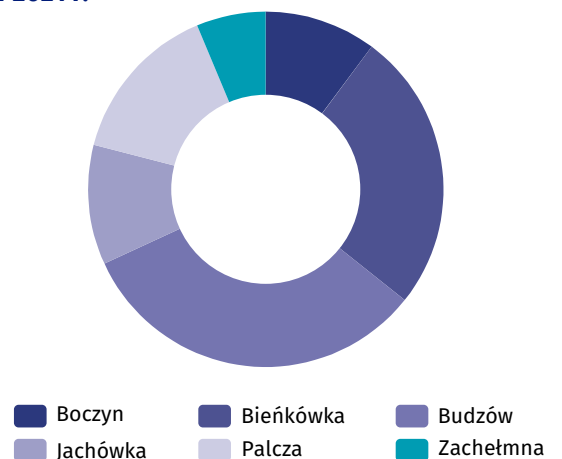

Ludność gminy według miejscowości statystycznych w 2021 r.