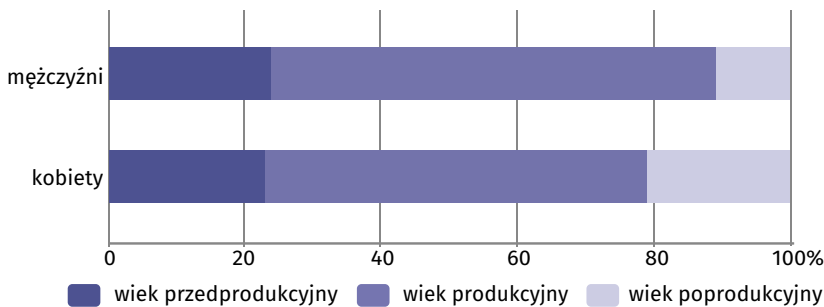

Wyniki Narodowego Spisu Powszechnego Ludności i Mieszkań 2021

w gminie Budzów

Gmina Budzów

Wybrane dane statystyczne	2011	2021
Ludność	8 616	8 819
Kobiety na 100 mężczyzn	99,8	99,9
Odsetek osób w wieku przedprodukcyjnym	25,1	23,4
Odsetek osób w wieku produkcyjnym	61,0	60,6
Odsetek osób w wieku poprodukcyjnym	13,9	16,0

Ludność według ekonomicznych grup wieku i płci w 2021 r.