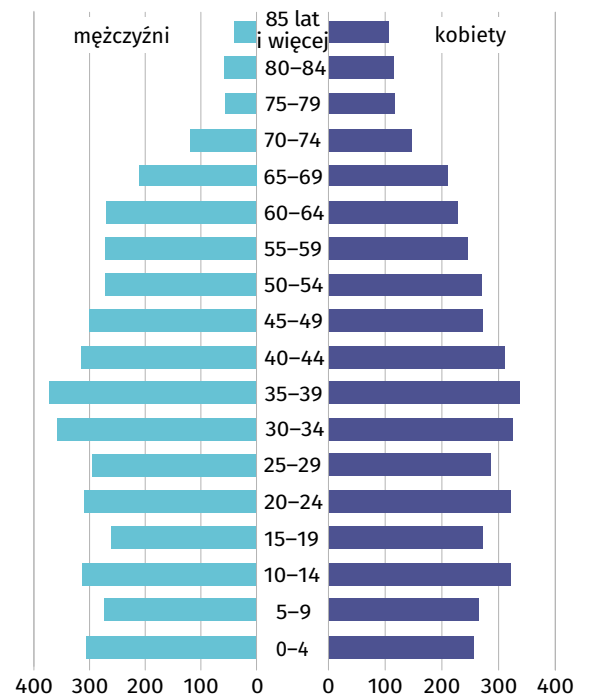

## w gminie Budzów

### Gmina Budzów

Wybrane dane statystyczne	2011	2021
Ludność	8 616	8 819
Kobiety na 100 mężczyzn	99,8	99,9
Odsetek osób w wieku przedprodukcyjnym	25,1	23,4
Odsetek osób w wieku produkcyjnym	61,0	60,6
Odsetek osób w wieku poprodukcyjnym	13,9	16,0

### Ludność według ekonomicznych grup wieku i płci w 2021 r.

### Ludność według grup wieku i płci w 2021 r.