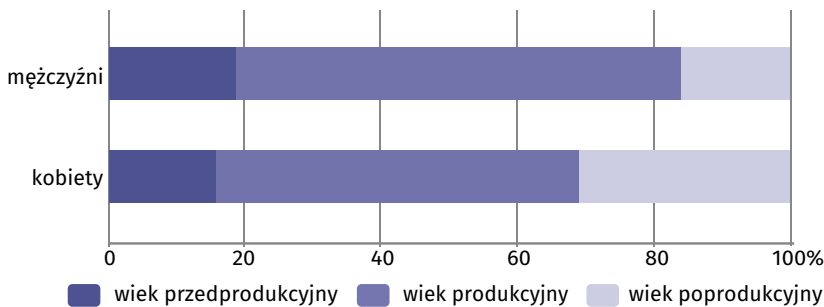

Wyniki Narodowego Spisu Powszechnego Ludności i Mieszkań 2021

w gminie miejskiej Sucha Beskidzka

Gmina Sucha Beskidzka – miejska

Wybrane dane statystyczne	2011	2021
Ludność	9 557	8 951
Kobiety na 100 mężczyzn	106,2	107,6
Odsetek osób w wieku przedprodukcyjnym	19,1	17,3
Odsetek osób w wieku produkcyjnym	63,8	59,1
Odsetek osób w wieku poprodukcyjnym	17,1	23,6

Ludność według ekonomicznych grup wieku i płci w 2021 r.

Ludność według grup wieku i płci w 2021 r.

Miejscowości statystyczne w gminie miejskiej Sucha Beskidzka

Ludność w miejscowościach statystycznych według płci w 2021 r.