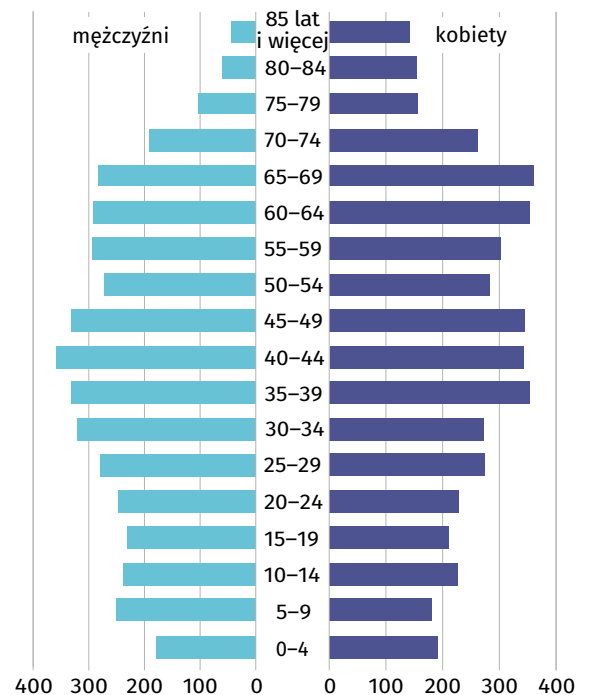

Wyniki Narodowego Spisu Powszechnego Ludności i Mieszkań 2021

w gminie miejskiej Sucha Beskidzka

Gmina Sucha Beskidzka – miejska

Wybrane dane statystyczne	2011	2021
Ludność	9 557	8 951
Kobiety na 100 mężczyzn	106,2	107,6
Odsetek osób w wieku przedprodukcyjnym	19,1	17,3
Odsetek osób w wieku produkcyjnym	63,8	59,1
Odsetek osób w wieku poprodukcyjnym	17,1	23,6

Ludność według ekonomicznych grup wieku i płci w 2021 r.

Ludność według grup wieku i płci w 2021 r.

Miejscowości statystyczne w gminie miejskiej Sucha Beskidzka

Ludność w miejscowościach statystycznych według płci w 2021 r.

Miejscowości statystyczne	ogółem	mężczyźni	kobiety
Sucha Beskidzka	8 951	4 312	4 639

Dzieci w powiecie suskim

Udział dzieci (0-17 lat) w ogólnej liczbie ludności w %

- 21,77 i więcej
- 20,03-21,76
- 19,66-20,02
- 19,65 i mniej