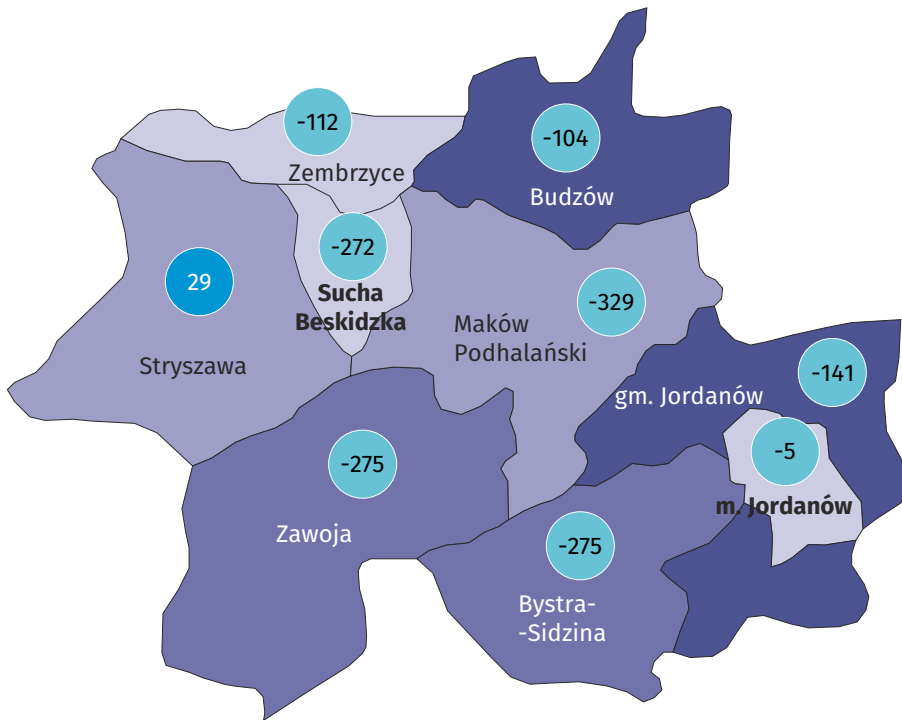

Wyniki Narodowego Spisu Powszechnego Ludności i Mieszkań 2021

w gminie miejskiej Sucha Beskidzka

Gmina Sucha Beskidzka – miejska

Wybrane dane statystyczne	2011	2021
Ludność	9 557	8 951
Kobiety na 100 mężczyzn	106,2	107,6
Odsetek osób w wieku przedprodukcyjnym	19,1	17,3
Odsetek osób w wieku produkcyjnym	63,8	59,1
Odsetek osób w wieku poprodukcyjnym	17,1	23,6

Ludność według ekonomicznych grup wieku i płci w 2021 r.

Ludność według grup wieku i płci w 2021 r.

Miejscowości statystyczne w gminie miejskiej Sucha Beskidzka

Ludność w miejscowościach statystycznych według płci w 2021 r.

Miejscowości statystyczne	ogółem	mężczyźni	kobiety
Sucha Beskidzka	8 951	4 312	4 639

Dzieci w powiecie suskim

Udział dzieci (0-17 lat) w ogólnej liczbie ludności w %

- 21,77 i więcej
- 20,03-21,76
- 19,66-20,02
- 19,65 i mniej

Zmiana liczby dzieci w porównaniu z NSP 2011

- XX wzrost
- -XX spadek

17,3%

wyniósł udział dzieci w wieku 0-17 lat w ogólnej liczbie ludności gminy.

Mieszkania i budynki w gminie miejskiej Sucha Beskidzka