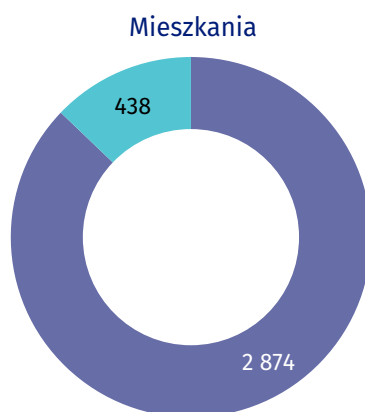

Mieszkania i budynki w gminie Brzeźnica

- zamieszkane
- niezamieszkane