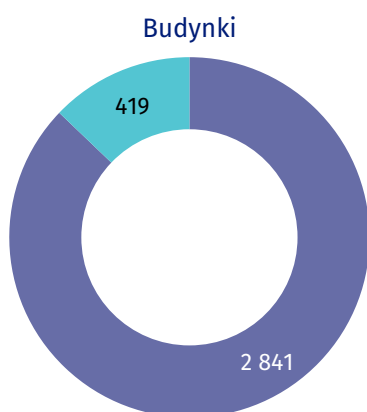

Mieszkania i budynki w gminie Brzeźnica

- zamieszkane
- niezamieszkane