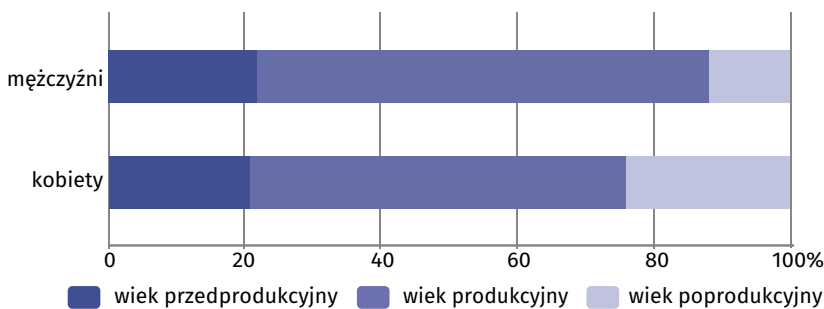

Wyniki Narodowego Spisu Powszechnego Ludności i Mieszkań 2021

w gminie Brzeźnica

Gmina Biały Brzeźnica

Wybrane dane statystyczne	2011	2021
Ludność	9 908	10 727
Kobiety na 100 mężczyzn	104,5	104,0
Odsetek osób w wieku przedprodukcyjnym	21,2	21,2
Odsetek osób w wieku produkcyjnym	63,1	60,8
Odsetek osób w wieku poprodukcyjnym	15,7	18,0

Ludność według ekonomicznych grup wieku i płci w 2021 r.