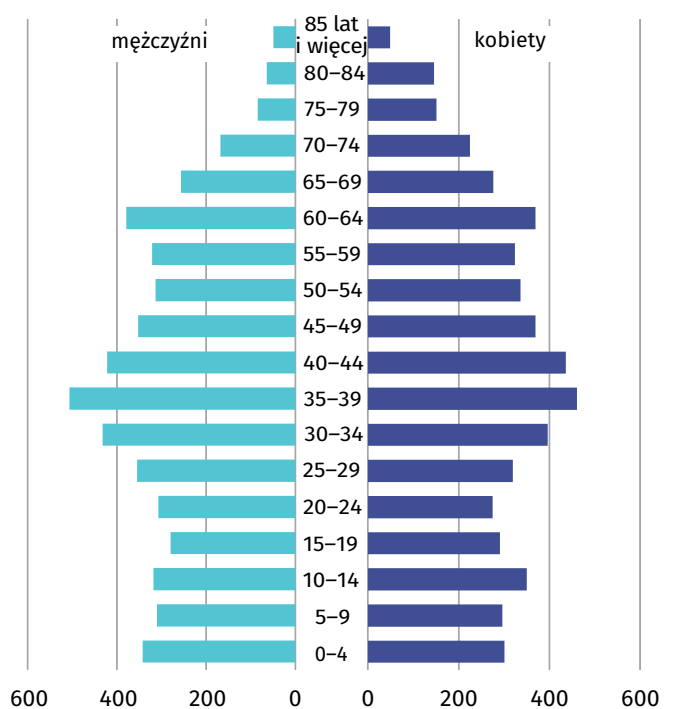

Ludność według grup wieku i płci w 2021 r.

Miejscowości statystyczne w gminie Brzeźnica

Ludność w miejscowościach statystycznych według płci w 2021 r.

Miejscowości statystyczne	ogółem	mężczyźni	kobiety
Bęczyn	627	304	323
Brzezinka	438	218	220
Brzeźnica	1 430	680	750
Chrzęstowice	452	220	232
Kopytówka	283	141	142
Kossowa	537	277	260
łączany	1 580	765	815

Miejscowości statystyczne	ogółem	mężczyźni	kobiety
Marcyporęba	1 065	539	526
Nowe Dwory	482	233	249
Paszkówka	1 049	505	544
Sosnowice	1 338	658	680
Tłuczań	1 079	540	539
Wyźrat	367	178	189