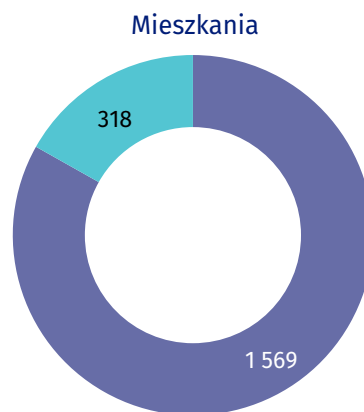

Miejscowości statystyczne	ogółem	mężczyźni	kobiety
Izdebnik	2 279	1 073	1 206
Jastrzębia	740	380	360
Lanckorona	2 059	1 028	1 031
Podchybie	125	62	63
Skawinki	1 063	529	534

Ludność gminy według miejscowości statystycznych w 2021 r.

Dzieci w powiecie wadowickim

Udział dzieci (0–17 lat) w ogólnej liczbie ludności w %

- 21,54 i więcej
- 20,95–21,53
- 20,13–20,94
- 20,12 i mniej

Zmiana liczby dzieci w porównaniu z NSP 2011

- XX wzrost
- -XX spadek

21,3%

wyniósł udział dzieci w wieku
0–17 lat w ogólnej liczbie
ludności gminy.

Mieszkania i budynki w gminie Lanckorona

- zamieszkane
- niezamieszkane