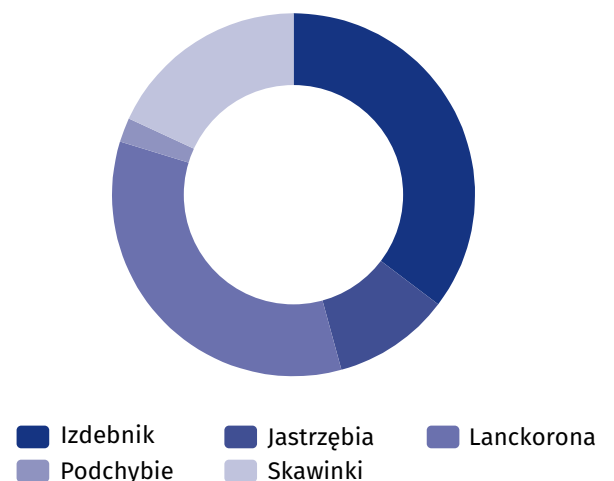

Wyniki Narodowego Spisu Powszechnego Ludności i Mieszkań 2021

w gminie Lanckorona

Gmina Lanckorona

Wybrane dane statystyczne	2011	2021
Ludność	6 077	6 266
Kobiety na 100 mężczyzn	103,9	104,0
Odsetek osób w wieku przedprodukcyjnym	22,5	21,3
Odsetek osób w wieku produkcyjnym	64,0	60,7
Odsetek osób w wieku poprodukcyjnym	13,5	18,0

Ludność według ekonomicznych grup wieku i płci w 2021 r.

Ludność według grup wieku i płci w 2021 r.

Miejscowości statystyczne w gminie Lanckorona

Ludność w miejscowościach statystycznych według płci w 2021 r.

Miejscowości statystyczne	ogółem	mężczyźni	kobiety
Izdebnik	2 279	1 073	1 206
Jastrzębia	740	380	360
Lanckorona	2 059	1 028	1 031
Podchybie	125	62	63
Skawinki	1 063	529	534

Ludność gminy według miejscowości statystycznych w 2021 r.