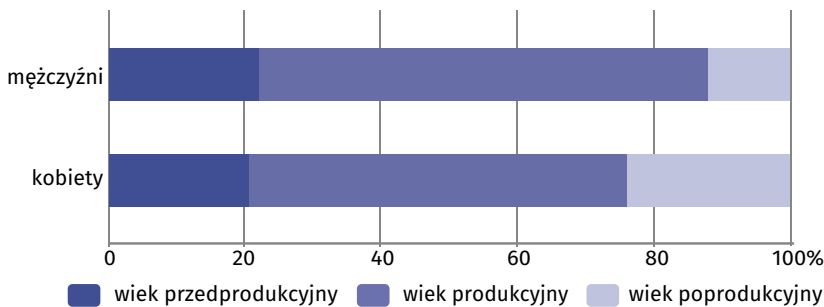

Wyniki Narodowego Spisu Powszechnego Ludności i Mieszkań 2021

w gminie Lanckorona

Gmina Lanckorona

Wybrane dane statystyczne	2011	2021
Ludność	6 077	6 266
Kobiety na 100 mężczyzn	103,9	104,0
Odsetek osób w wieku przedprodukcyjnym	22,5	21,3
Odsetek osób w wieku produkcyjnym	64,0	60,7
Odsetek osób w wieku poprodukcyjnym	13,5	18,0

Ludność według ekonomicznych grup wieku i płci w 2021 r.

Ludność według grup wieku i płci w 2021 r.

Miejscowości statystyczne w gminie Lanckorona

Ludność w miejscowościach statystycznych według płci w 2021 r.

Dzieci w powiecie wadowickim

Udział dzieci (0–17 lat) w ogólnej liczbie ludności w %

- 21,54 i więcej
- 20,95–21,53
- 20,13–20,94
- 20,12 i mniej

Zmiana liczby dzieci w porównaniu z NSP 2011

- XX wzrost
- -XX spadek