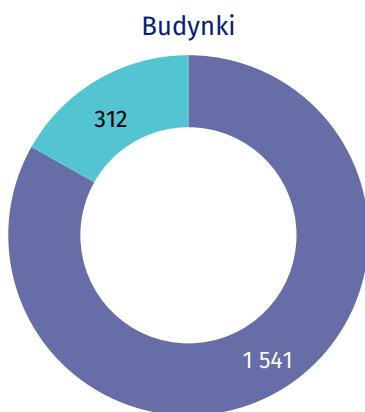

Miejscowości statystyczne	ogółem	mężczyźni	kobiety
Izdebnik	2 279	1 073	1 206
Jastrzębia	740	380	360
Lanckorona	2 059	1 028	1 031
Podchybie	125	62	63
Skawinki	1 063	529	534

Ludność gminy według miejscowości statystycznych w 2021 r.

Dzieci w powiecie wadowickim

Udział dzieci (0–17 lat) w ogólnej liczbie ludności w %

- 21,54 i więcej
- 20,95–21,53
- 20,13–20,94
- 20,12 i mniej

Zmiana liczby dzieci w porównaniu z NSP 2011

- XX wzrost
- -XX spadek

21,3%

wyniósł udział dzieci w wieku
0–17 lat w ogólnej liczbie
ludności gminy.

Mieszkania i budynki w gminie Lanckorona

- zamieszkane
- niezamieszkane