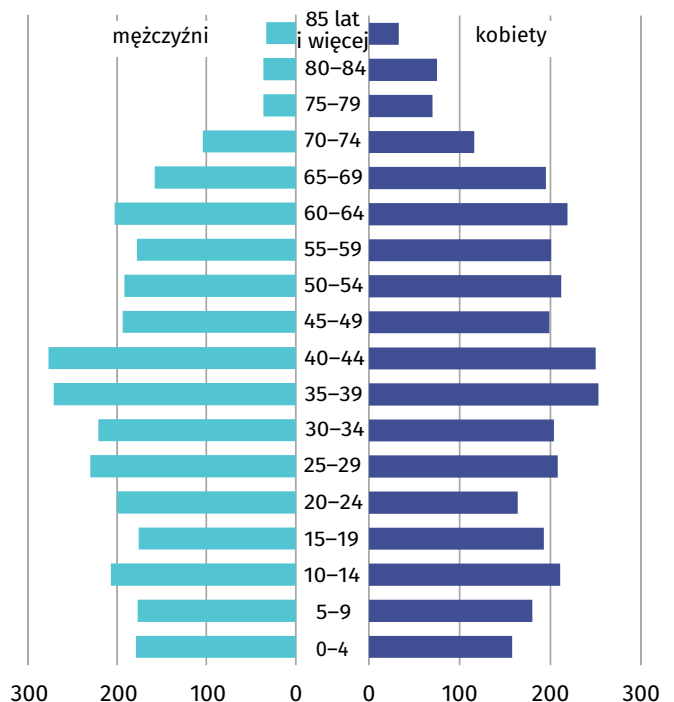

Wyniki Narodowego Spisu Powszechnego Ludności i Mieszkań 2021

w gminie Lanckorona

Gmina Lanckorona

Wybrane dane statystyczne	2011	2021
Ludność	6 077	6 266
Kobiety na 100 mężczyzn	103,9	104,0
Odsetek osób w wieku przedprodukcyjnym	22,5	21,3
Odsetek osób w wieku produkcyjnym	64,0	60,7
Odsetek osób w wieku poprodukcyjnym	13,5	18,0

Ludność według ekonomicznych grup wieku i płci w 2021 r.

Ludność według grup wieku i płci w 2021 r.

Miejscowości statystyczne w gminie Lanckorona

Ludność w miejscowościach statystycznych według płci w 2021 r.

Miejscowości statystyczne	ogółem	mężczyźni	kobiety
Izdebnik	2 279	1 073	1 206
Jastrzębia	740	380	360
Lanckorona	2 059	1 028	1 031
Podchybie	125	62	63
Skawinki	1 063	529	534

Ludność gminy według miejscowości statystycznych w 2021 r.

Dzieci w powiecie wadowickim

Udział dzieci (0–17 lat) w ogólnej liczbie ludności w %

- 21,54 i więcej
- 20,95–21,53
- 20,13–20,94
- 20,12 i mniej

Zmiana liczby dzieci w porównaniu z NSP 2011

- XX wzrost
- -XX spadek