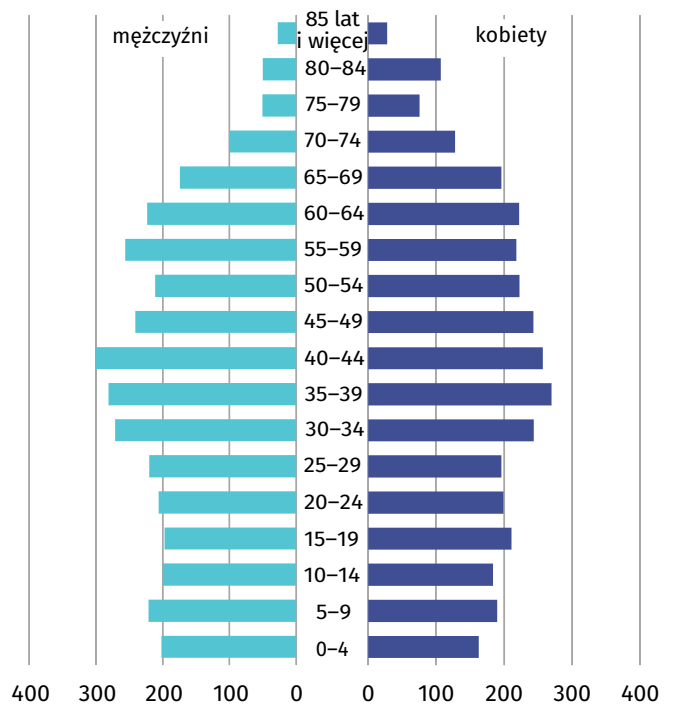

Ludność według grup wieku i płci w 2021 r.