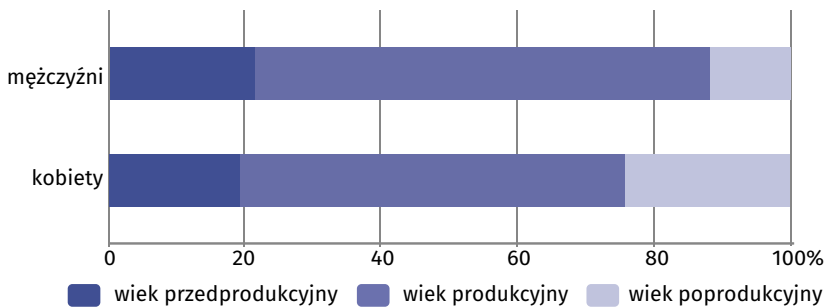

Wyniki Narodowego Spisu Powszechnego Ludności i Mieszkań 2021

w gminie Stryszów

Gmina Stryszów

Wybrane dane statystyczne	2011	2021
Ludność	6 791	6 858
Kobiety na 100 mężczyzn	103,4	99,8
Odsetek osób w wieku przedprodukcyjnym	21,4	20,3
Odsetek osób w wieku produkcyjnym	63,4	61,8
Odsetek osób w wieku poprodukcyjnym	15,2	17,9

Ludność według ekonomicznych grup wieku i płci w 2021 r.