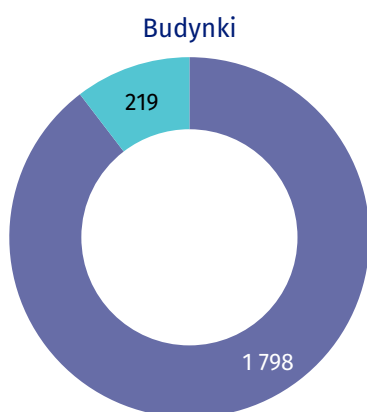

Mieszkania i budynki w gminie Stryszów

- zamieszkane
- niezamieszkane