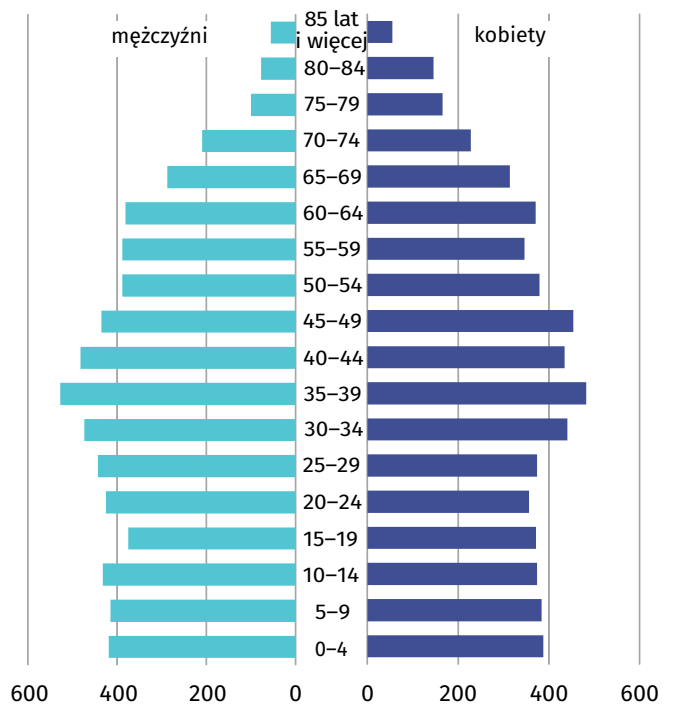

Ludność według grup wieku i płci w 2021 r.