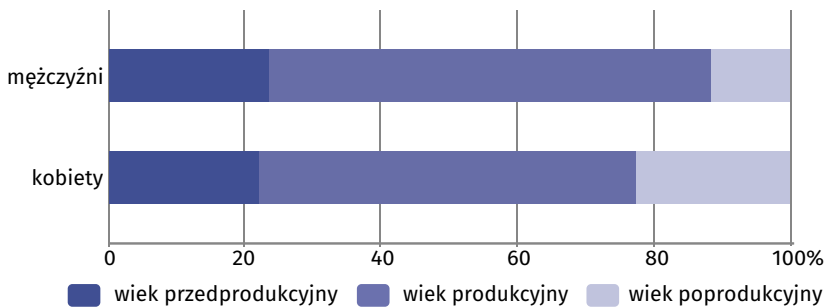

Wyniki Narodowego Spisu Powszechnego Ludności i Mieszkań 2021

w gminie Wieprz

Gmina Wieprz

Wybrane dane statystyczne	2011	2021
Ludność	11 921	12 492
Kobiety na 100 mężczyzn	97,3	97,9
Odsetek osób w wieku przedprodukcyjnym	23,5	22,8
Odsetek osób w wieku produkcyjnym	61,9	60,2
Odsetek osób w wieku poprodukcyjnym	14,6	17,0

Ludność według ekonomicznych grup wieku i płci w 2021 r.