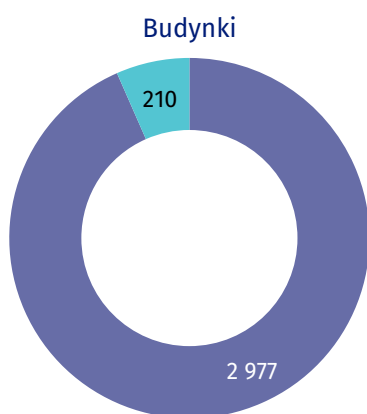

Mieszkania i budynki w gminie Wieprz

- zamieszkane
- niezamieszkane