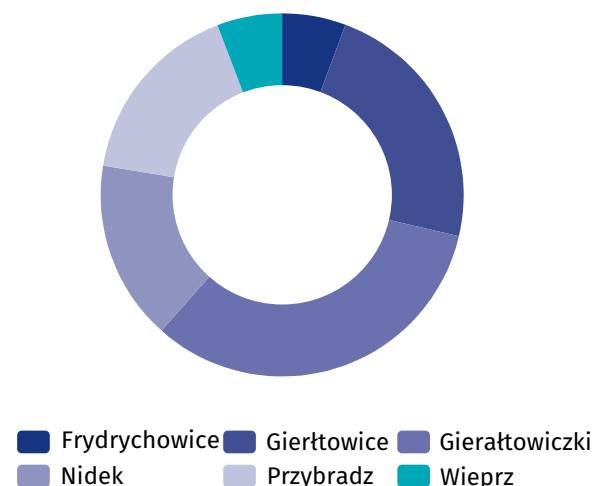

Ludność gminy według miejscowości statystycznych w 2021 r.