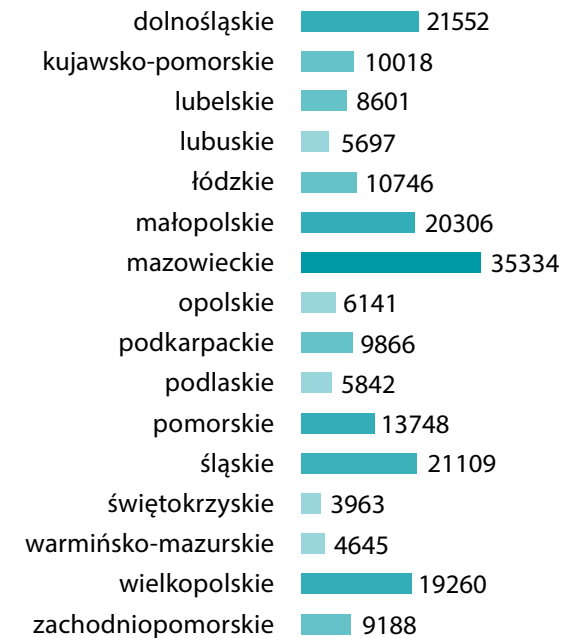

Żłobki i kluby dziecięce w 2022 r.^a

5304

placówki

177127

dzieci

Dzieci według wieku

206016

miejsca

Placówki według rodzaju

kluby dziecięce
16,2%

Placówki według województw

Miejsca według województw

Dzieci w żłobkach i klubach dziecięcych na 1 tys. dzieci w wieku do lat 3

x Liczba placówek