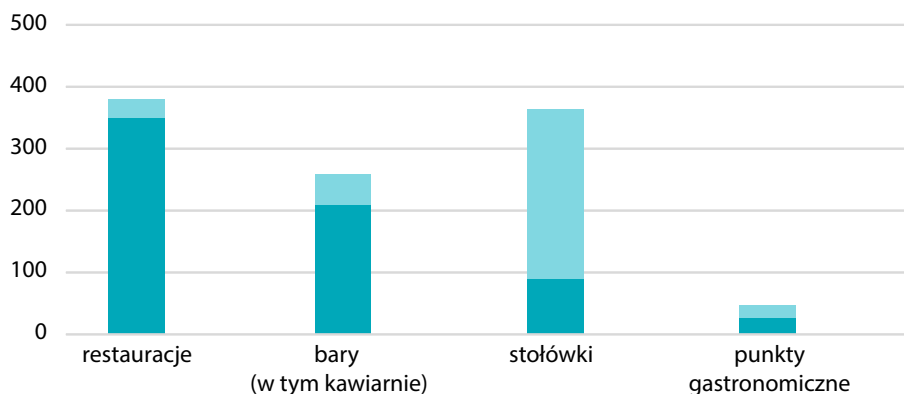

## Stopień wykorzystania pokoi w obiektach hotelowych

37,1%

wyniósł stopień wykorzystania pokoi w hotelach i był największy wśród obiektów hotelowych w województwie małopolskim.

## Struktura turystycznych obiektów noclegowych według rodzaju obiektu<sup>b</sup>

stan w dniu 31 lipca

- hotele
- ośrodki wczasowe, kolonijne i szkoleniowo-wypoczynkowe
- motele i pensjonaty
- inne obiekty hotelowe
- schroniska, łącznice z młodzieżowymi i szkolnymi
- zakłady uzdrowiskowe
- hostele
- pozostałe obiekty (domy wycieczkowe, kempingi, pola biwakowe, zespoły domków turystycznych, domy pracy twórczej, pozostałe obiekty niesklasyfikowane)

## Placówki gastronomiczne w turystycznych obiektach noclegowych

stan w dniu 31 lipca

- obiekty hotelowe
- pozostałe obiekty

1,1 tys.

placówek gastronomicznych funkcjonowało w turystycznych obiektach noclegowych.