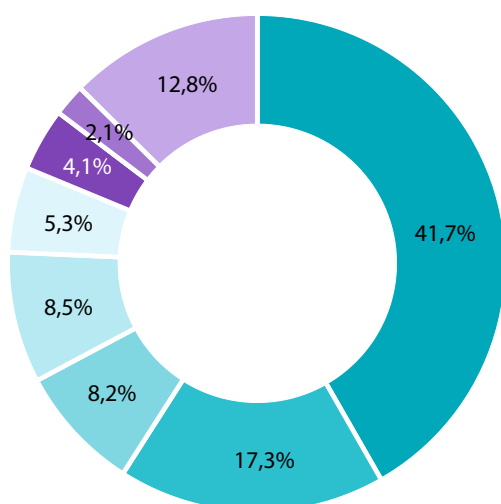

Struktura turystycznych obiektów noclegowych według rodzaju obiektu^b

stan w dniu 31 lipca