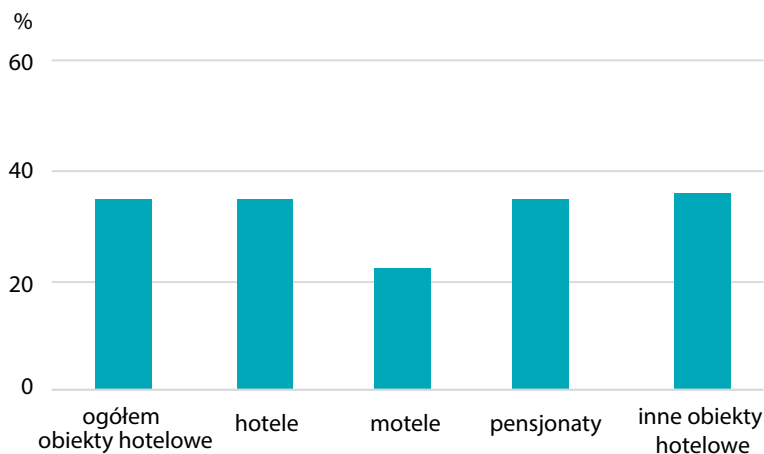

# 29,1

miejsc noclegowych<sup>a</sup> w turystycznych obiektach noclegowych przypadło na 1 tys. mieszkańców w województwie małopolskim. Najwięcej miejsc noclegowych na 1 tys. mieszkańców notowano w powiecie tatrzańskim – 404,1.

## Noclegi udzielone turystom zagranicznym w turystycznych obiektach noclegowych według wybranych krajów

## Stopień wykorzystania pokoi w obiektach hotelowych

37,1%

wyniósł stopień wykorzystania pokoi w hotelach i był największy wśród obiektów hotelowych w województwie małopolskim.