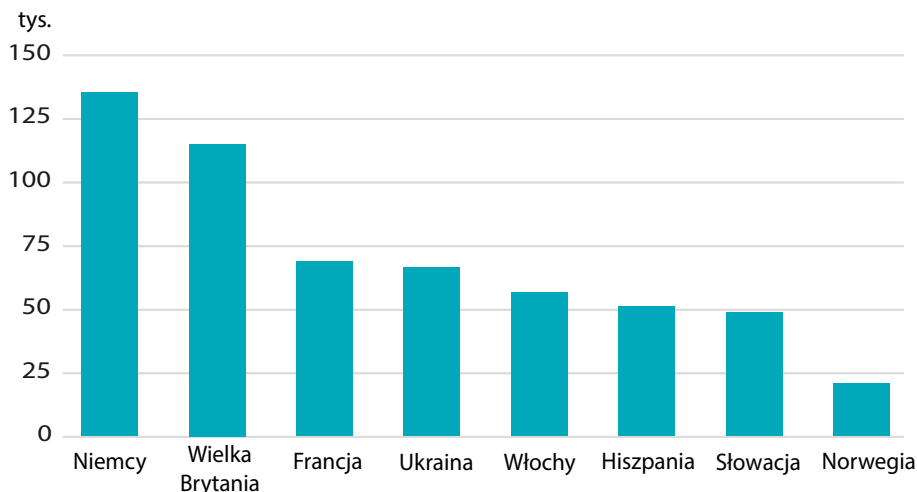

Noclegi udzielone turystom zagranicznym w turystycznych obiektach noclegowych według wybranych krajów

1,0 mln

noclegów udzielono turystom zagranicznym w turystycznych obiektach noclegowych, czyli o 7,8% więcej niż w 2020 r.