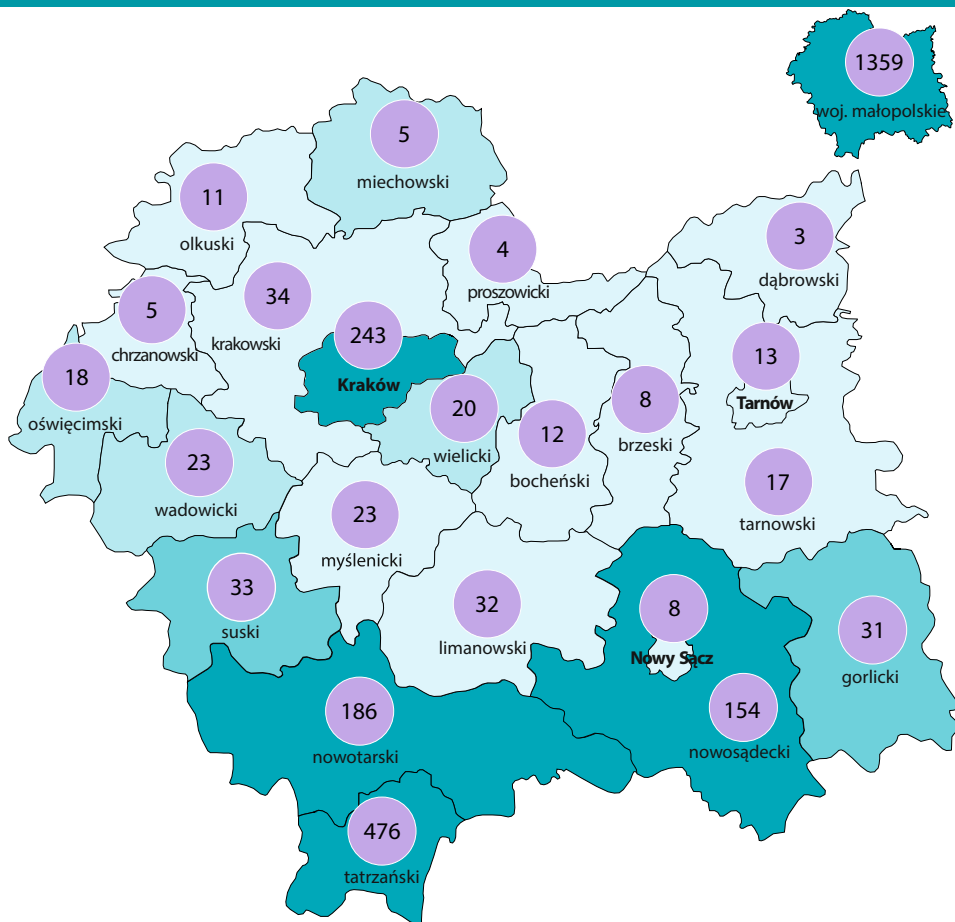

# WYKORZYSTANIE TURYSTYCZNYCH OBIEKTÓW NOCLEGOWYCH

w województwie małopolskim

Dane dotyczą obiektów z badania KT-1 posiadających 10 i więcej miejsc noclegowych.  
Dane za rok 2021 przy publikacji danych prosimy powołać się na źródło.

## Turystyczne obiekty noclegowe stan w dniu 31 lipca

Udzielone noclegi  
na 1000 mieszkańców:

- 2100 i więcej
- 1401–2100
- 701–1400
- 700 i mniej

Turystyczne obiekty noclegowe<sup>a</sup>

# 29,1

miejsc noclegowych<sup>a</sup> w turystycznych obiektach noclegowych przypadło na 1 tys. mieszkańców w województwie małopolskim. Najwięcej miejsc noclegowych na 1 tys. mieszkańców notowano w powiecie tatrzańskim – 404,1.

## Noclegi udzielone turystom zagranicznym w turystycznych obiektach noclegowych według wybranych krajów