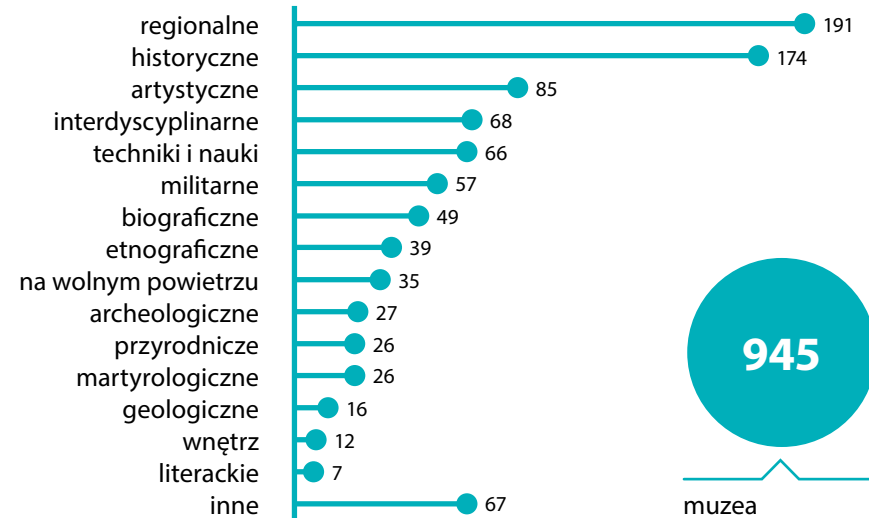

Zwiedzający na 1 muzeum (w tysiącach)

5,5 tys.

wystawy czasowe

2,7 tys.

wystawy stałe

Muzea według rodzajów

Stan w dniu 31 grudnia

Wystawy według rodzajów