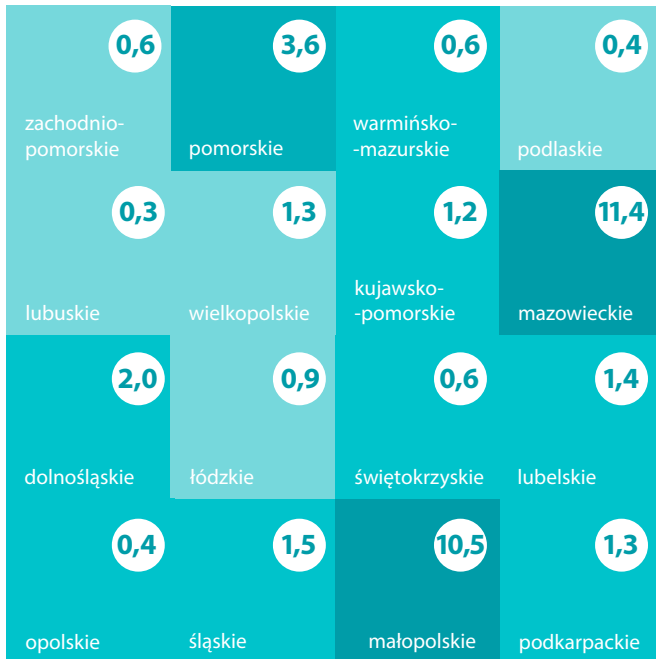

Muzea¹ w 2018 r.

Ośrodek
Statystyki
Kultury

Urząd Statystyczny
w Krakowie

Zwiedzający według województw

38,1 mln

zwiedzający

22,1 mln

eksponaty w kolekcjach muzealnych w sztukach