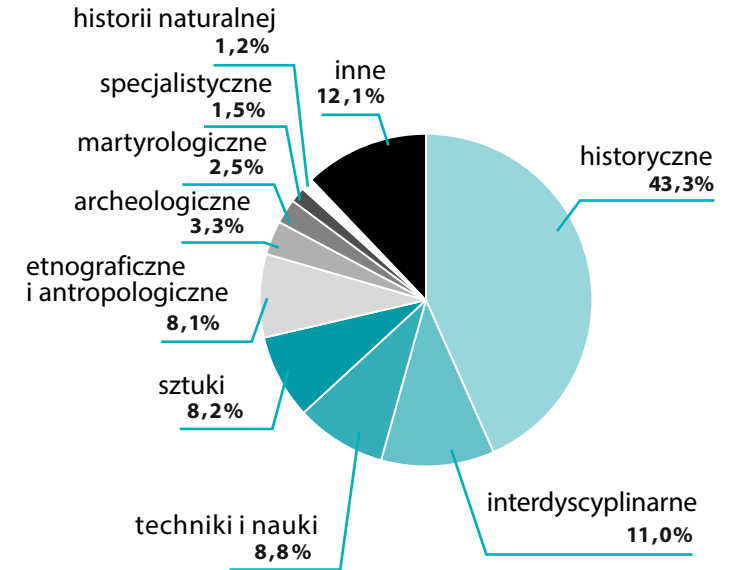

Muzea¹ w 2021 r.

Ośrodek
Statystyki
Kultury

Urząd Statystyczny
w Krakowie

Muzea według województw

25,3 mln

zwiedzający

20,1 mln

eksponaty w kolekcjach muzealnych
w sztukach

Zwiedzający na 1 muzeum (w tysiącach)

x Liczba muzeów

muzea

wystawy czasowe

wystawy stałe

1 łącznie z oddziałami

Muzea według rodzajów

Stan w dniu 31 grudnia

Wystawy według rodzajów