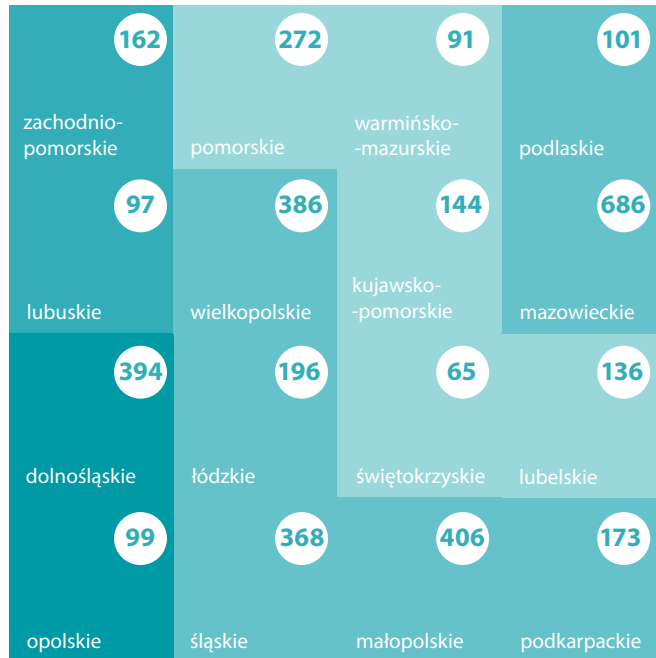

Opieka nad dzieckiem do lat 3 stan w dniu 31 XII 2018

Ośrodek
Statystyki Pomocy
Społecznej

Urząd Statystyczny
w Krakowie

Placówki według województw

Miejsca według województw

3776

placówki

Placówki według rodzaju

Dzieci w żłobkach i klubach dziecięcych na 1 tys. dzieci w wieku do lat 3

137 583

miejsca

Dzieci według wieku

122 938

dzieci