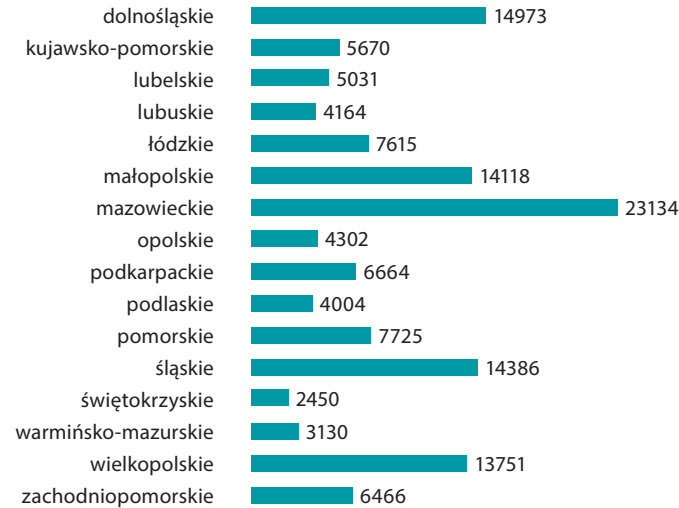

Opieka nad dzieckiem do lat 3 stan w dniu 31 XII 2018

Ośrodek
Statystyki Pomocy
Społecznej

Urząd Statystyczny
w Krakowie

Placówki według województw

Miejsca według województw

3776

placówki

Placówki według rodzaju

Dzieci w żłobkach i klubach dziecięcych na 1 tys. dzieci w wieku do lat 3

137 583

miejsca

Dzieci według wieku

122 938

dzieci