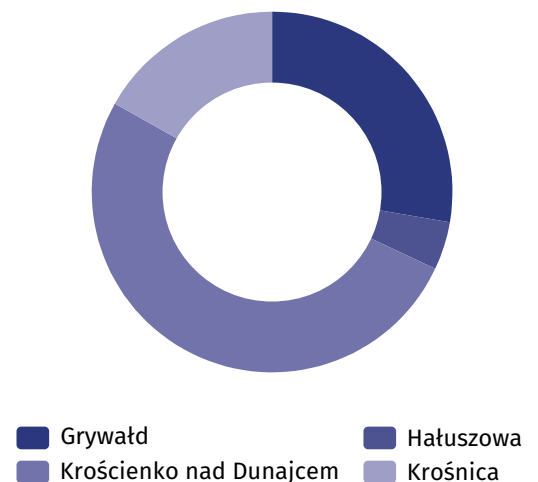

Wyniki Narodowego Spisu Powszechnego Ludności i Mieszkań 2021

w gminie Krościenko nad Dunajcem

Gmina Krościenko nad Dunajcem

Wybrane dane statystyczne	2011	2021
Ludność	6 646	6 742
Kobiety na 100 mężczyzn	105,5	106,6
Odsetek osób w wieku przedprodukcyjnym	22,0	21,8
Odsetek osób w wieku produkcyjnym	62,1	57,9
Odsetek osób w wieku poprodukcyjnym	15,9	20,3

Ludność według ekonomicznych grup wieku i płci w 2021 r.

Ludność według grup wieku i płci w 2021 r.

Miejscowości statystyczne w gminie Krościenko nad Dunajcem

Ludność w miejscowościach statystycznych według płci w 2021 r.

Miejscowości statystyczne	ogółem	mężczyźni	kobiety
Grywałd	1 867	918	949
Hałuszowa	290	149	141
Krościenko nad Dunajcem	3 449	1 646	1 803
Krośnica	1 136	550	586

Ludność gminy według miejscowości statystycznych w 2021 r.