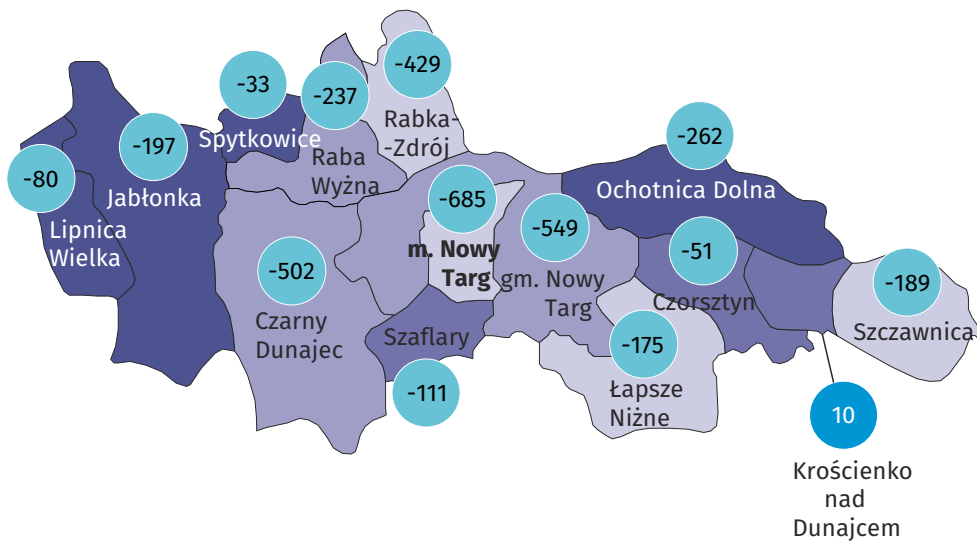

Wyniki Narodowego Spisu Powszechnego Ludności i Mieszkań 2021

w gminie Krościenko nad Dunajcem

Gmina Krościenko nad Dunajcem

Wybrane dane statystyczne	2011	2021
Ludność	6 646	6 742
Kobiety na 100 mężczyzn	105,5	106,6
Odsetek osób w wieku przedprodukcyjnym	22,0	21,8
Odsetek osób w wieku produkcyjnym	62,1	57,9
Odsetek osób w wieku poprodukcyjnym	15,9	20,3

Ludność według ekonomicznych grup wieku i płci w 2021 r.

Ludność według grup wieku i płci w 2021 r.

Miejscowości statystyczne w gminie Krościenko nad Dunajcem

Ludność w miejscowościach statystycznych według płci w 2021 r.

Miejscowości statystyczne	ogółem	mężczyźni	kobiety
Grywałd	1 867	918	949
Hałuszowa	290	149	141
Krościenko nad Dunajcem	3 449	1 646	1 803
Krośnica	1 136	550	586

Ludność gminy według miejscowości statystycznych w 2021 r.

Dzieci w powiecie nowotarskim

Udział dzieci (0-17 lat) w ogólnej liczbie ludności w %

- 22,47 i więcej
- 21,71-22,46
- 20,15-27,70
- 20,14 i mniej

Zmiana liczby dzieci w porównaniu z NSP 2011

- XX wzrost
- -XX spadek