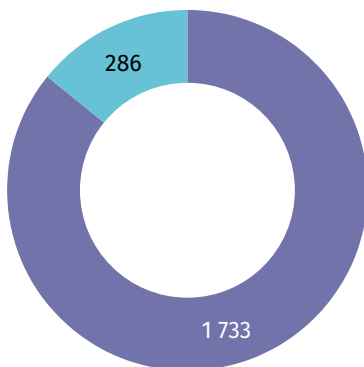

Miejscowości statystyczne	ogółem	mężczyźni	kobiety
Grywałd	1 867	918	949
Hałuszowa	290	149	141
Krościenko nad Dunajcem	3 449	1 646	1 803
Krośnica	1 136	550	586

Ludność gminy według miejscowości statystycznych w 2021 r.

Dzieci w powiecie nowotarskim

Udział dzieci (0-17 lat) w ogólnej liczbie ludności w %

- 22,47 i więcej
- 21,71-22,46
- 20,15-27,70
- 20,14 i mniej

Zmiana liczby dzieci w porównaniu z NSP 2011

- XX wzrost
- -XX spadek

21,8%

wyniósł udział dzieci w wieku 0-17 lat w ogólnej liczbie ludności gminy.

Mieszkania i budynki w gminie Krościenko nad Dunajcem

Budynki

Mieszkania

- zamieszkane
- niezamieszkane