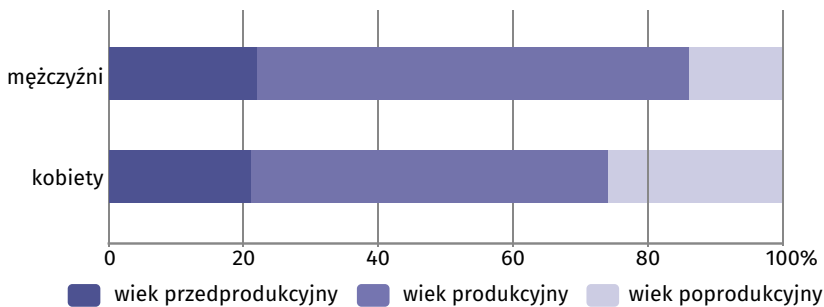

Wyniki Narodowego Spisu Powszechnego Ludności i Mieszkań 2021

w gminie Krościenko nad Dunajcem

Gmina Krościenko nad Dunajcem

Wybrane dane statystyczne	2011	2021
Ludność	6 646	6 742
Kobiety na 100 mężczyzn	105,5	106,6
Odsetek osób w wieku przedprodukcyjnym	22,0	21,8
Odsetek osób w wieku produkcyjnym	62,1	57,9
Odsetek osób w wieku poprodukcyjnym	15,9	20,3

Ludność według ekonomicznych grup wieku i płci w 2021 r.

Ludność według grup wieku i płci w 2021 r.

Miejscowości statystyczne w gminie Krościenko nad Dunajcem

Ludność w miejscowościach statystycznych według płci w 2021 r.

Dzieci w powiecie nowotarskim

Udział dzieci (0-17 lat) w ogólnej liczbie ludności w %

- 22,47 i więcej
- 21,71-22,46
- 20,15-27,70
- 20,14 i mniej

Zmiana liczby dzieci w porównaniu z NSP 2011

- XX wzrost
- -XX spadek