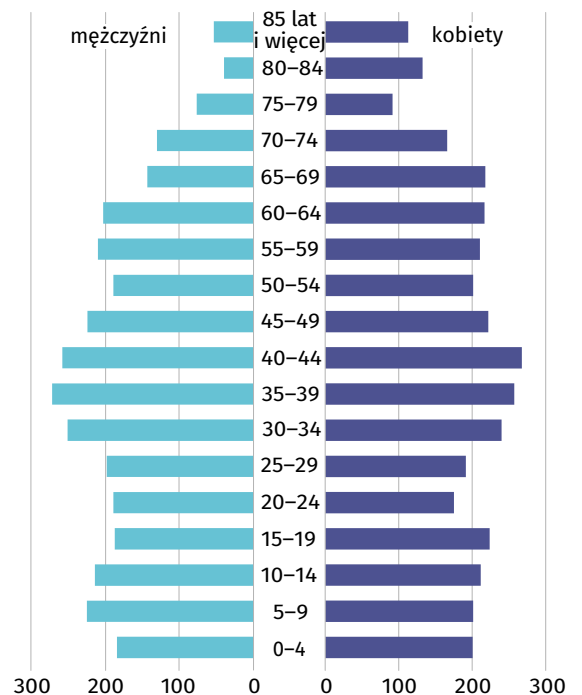

Wyniki Narodowego Spisu Powszechnego Ludności i Mieszkań 2021

w gminie Krościenko nad Dunajcem

Gmina Krościenko nad Dunajcem

Wybrane dane statystyczne	2011	2021
Ludność	6 646	6 742
Kobiety na 100 mężczyzn	105,5	106,6
Odsetek osób w wieku przedprodukcyjnym	22,0	21,8
Odsetek osób w wieku produkcyjnym	62,1	57,9
Odsetek osób w wieku poprodukcyjnym	15,9	20,3

Ludność według ekonomicznych grup wieku i płci w 2021 r.

Ludność według grup wieku i płci w 2021 r.

Miejscowości statystyczne w gminie Krościenko nad Dunajcem

Ludność w miejscowościach statystycznych według płci w 2021 r.

Miejscowości statystyczne	ogółem	mężczyźni	kobiety
Grywałd	1 867	918	949
Hałuszowa	290	149	141
Krościenko nad Dunajcem	3 449	1 646	1 803
Krośnica	1 136	550	586

Ludność gminy według miejscowości statystycznych w 2021 r.

Dzieci w powiecie nowotarskim

Udział dzieci (0-17 lat) w ogólnej liczbie ludności w %

- 22,47 i więcej
- 21,71-22,46
- 20,15-27,70
- 20,14 i mniej

Zmiana liczby dzieci w porównaniu z NSP 2011

- XX wzrost
- -XX spadek