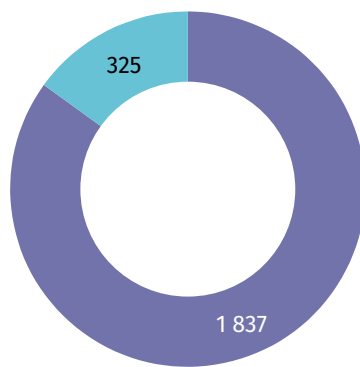

Miejscowości statystyczne	ogółem	mężczyźni	kobiety
Grywałd	1 867	918	949
Hałuszowa	290	149	141
Krościenko nad Dunajcem	3 449	1 646	1 803
Krośnica	1 136	550	586

Ludność gminy według miejscowości statystycznych w 2021 r.

21,8%

wyniósł udział dzieci w wieku 0-17 lat w ogólnej liczbie ludności gminy.

Mieszkania i budynki w gminie Krościenko nad Dunajcem

Budynki

Mieszkania

- zamieszkane
- niezamieszkane