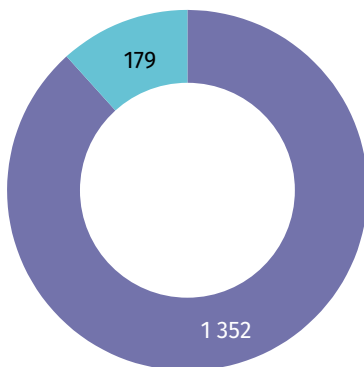

Miejscowości statystyczne	ogółem	mężczyźni	kobiety
Kiczory	687	335	352
Lipnica Wielka	5 420	2 698	2 722

Ludność gminy według miejscowości statystycznych w 2021 r.

Dzieci w powiecie nowotarskim

Udział dzieci (0-17 lat) w ogólnej liczbie ludności w %

- 22,47 i więcej
- 21,71-22,46
- 20,15-27,70
- 20,14 i mniej

Zmiana liczby dzieci w porównaniu z NSP 2011

- XX wzrost
- -XX spadek

24,7%

wyniósł udział dzieci w wieku 0-17 lat w ogólnej liczbie ludności gminy.

Mieszkania i budynki w gminie Lipnica Wielka

Budynki

Mieszkania

- zamieszkane
- niezamieszkane