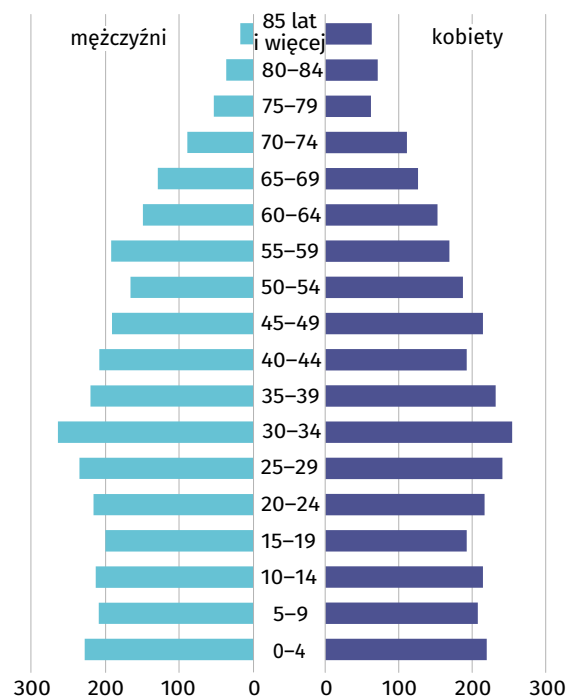

Wyniki Narodowego Spisu Powszechnego Ludności i Mieszkań 2021

w gminie Lipnica Wielka

Gmina Lipnica Wielka

Wybrane dane statystyczne	2011	2021
Ludność	5 907	6 107
Kobiety na 100 mężczyzn	101,9	101,4
Odsetek osób w wieku przedprodukcyjnym	26,9	24,7
Odsetek osób w wieku produkcyjnym	61,3	60,5
Odsetek osób w wieku poprodukcyjnym	11,8	14,8

Ludność według ekonomicznych grup wieku i płci w 2021 r.

Ludność według grup wieku i płci w 2021 r.

Miejscowości statystyczne w gminie Lipnica Wielka

Ludność w miejscowościach statystycznych według płci w 2021 r.

Miejscowości statystyczne	ogółem	mężczyźni	kobiety
Kiczory	687	335	352
Lipnica Wielka	5 420	2 698	2 722

Ludność gminy według miejscowości statystycznych w 2021 r.

Dzieci w powiecie nowotarskim

Udział dzieci (0-17 lat) w ogólnej liczbie ludności w %

- 22,47 i więcej
- 21,71-22,46
- 20,15-27,70
- 20,14 i mniej

Zmiana liczby dzieci w porównaniu z NSP 2011

- XX wzrost
- -XX spadek

24,7%

wyniósł udział dzieci w wieku 0-17 lat w ogólnej liczbie ludności gminy.