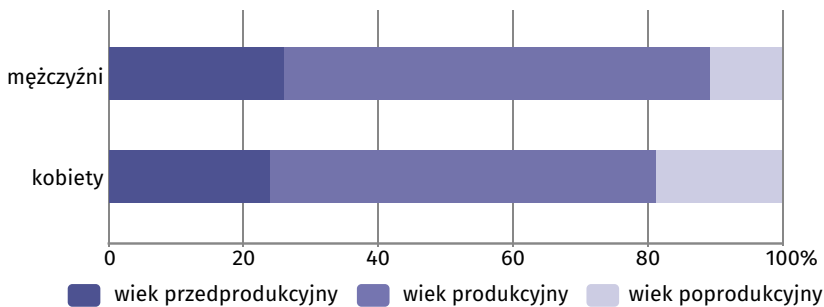

Wyniki Narodowego Spisu Powszechnego Ludności i Mieszkań 2021

w gminie Lipnica Wielka

Gmina Lipnica Wielka

Wybrane dane statystyczne	2011	2021
Ludność	5 907	6 107
Kobiety na 100 mężczyzn	101,9	101,4
Odsetek osób w wieku przedprodukcyjnym	26,9	24,7
Odsetek osób w wieku produkcyjnym	61,3	60,5
Odsetek osób w wieku poprodukcyjnym	11,8	14,8

Ludność według ekonomicznych grup wieku i płci w 2021 r.

Ludność według grup wieku i płci w 2021 r.

Miejscowości statystyczne w gminie Lipnica Wielka

Ludność w miejscowościach statystycznych według płci w 2021 r.

Miejscowości statystyczne	ogółem	mężczyźni	kobiety
Kiczory	687	335	352
Lipnica Wielka	5 420	2 698	2 722

Ludność gminy według miejscowości statystycznych w 2021 r.

Dzieci w powiecie nowotarskim

Udział dzieci (0-17 lat) w ogólnej liczbie ludności w %

- 22,47 i więcej
- 21,71-22,46
- 20,15-27,70
- 20,14 i mniej

Zmiana liczby dzieci w porównaniu z NSP 2011

- XX wzrost
- -XX spadek

24,7%

wyniósł udział dzieci w wieku 0-17 lat w ogólnej liczbie ludności gminy.