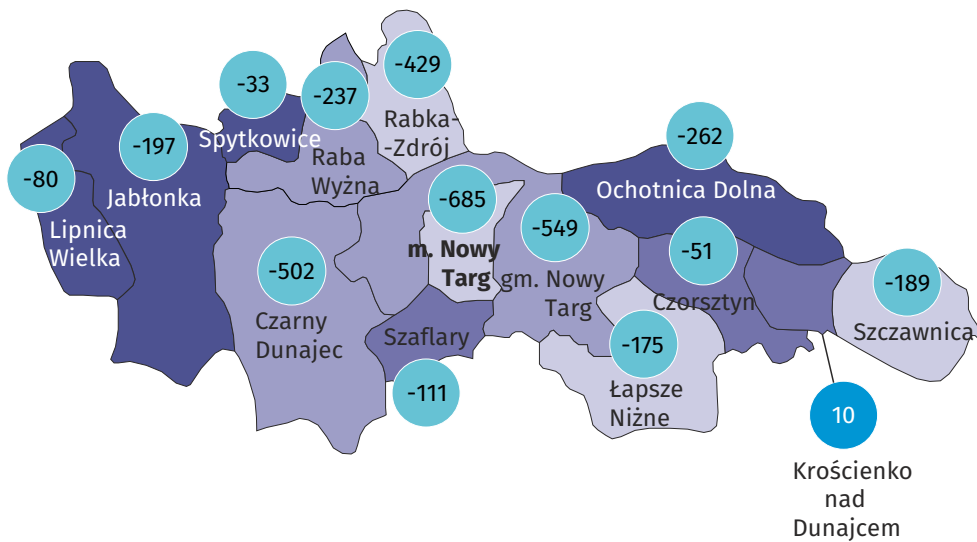

Wyniki Narodowego Spisu Powszechnego Ludności i Mieszkań 2021

w gminie Lipnica Wielka

Gmina Lipnica Wielka

Wybrane dane statystyczne	2011	2021
Ludność	5 907	6 107
Kobiety na 100 mężczyzn	101,9	101,4
Odsetek osób w wieku przedprodukcyjnym	26,9	24,7
Odsetek osób w wieku produkcyjnym	61,3	60,5
Odsetek osób w wieku poprodukcyjnym	11,8	14,8

Ludność według ekonomicznych grup wieku i płci w 2021 r.

Ludność według grup wieku i płci w 2021 r.

Miejscowości statystyczne w gminie Lipnica Wielka

Ludność w miejscowościach statystycznych według płci w 2021 r.

Miejscowości statystyczne	ogółem	mężczyźni	kobiety
Kiczory	687	335	352
Lipnica Wielka	5 420	2 698	2 722

Ludność gminy według miejscowości statystycznych w 2021 r.

Dzieci w powiecie nowotarskim

Udział dzieci (0-17 lat) w ogólnej liczbie ludności w %

- 22,47 i więcej
- 21,71-22,46
- 20,15-27,70
- 20,14 i mniej

Zmiana liczby dzieci w porównaniu z NSP 2011

- XX wzrost
- -XX spadek

24,7%

wyniósł udział dzieci w wieku 0-17 lat w ogólnej liczbie ludności gminy.