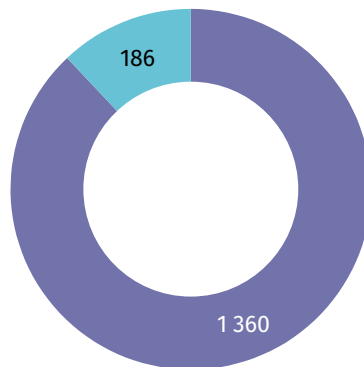

Miejscowości statystyczne	ogółem	mężczyźni	kobiety
Kiczory	687	335	352
Lipnica Wielka	5 420	2 698	2 722

Ludność gminy według miejscowości statystycznych w 2021 r.

Dzieci w powiecie nowotarskim

Udział dzieci (0-17 lat) w ogólnej liczbie ludności w %

- 22,47 i więcej
- 21,71-22,46
- 20,15-27,70
- 20,14 i mniej

Zmiana liczby dzieci w porównaniu z NSP 2011

- XX wzrost
- -XX spadek

24,7%

wyniósł udział dzieci w wieku 0-17 lat w ogólnej liczbie ludności gminy.

Mieszkania i budynki w gminie Lipnica Wielka

Budynki

Mieszkania

- zamieszkane
- niezamieszkane