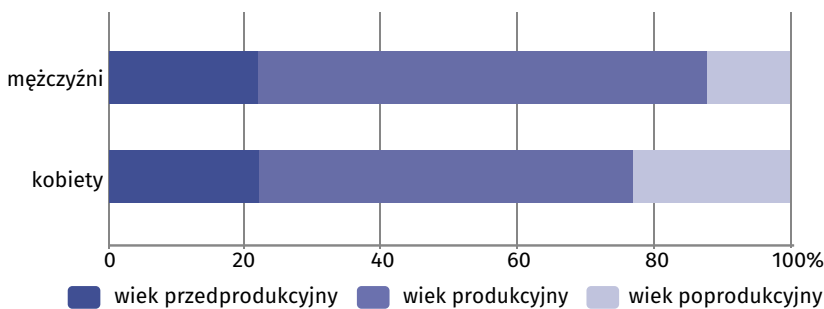

Wyniki Narodowego Spisu Powszechnego Ludności i Mieszkań 2021

w gminie Gromnik

Gmina Gromnik

Wybrane dane statystyczne	2011	2021
Ludność	8 699	8 791
Kobiety na 100 mężczyzn	100,4	100,3
Odsetek osób w wieku przedprodukcyjnym	23,5	22,0
Odsetek osób w wieku produkcyjnym	62,2	60,4
Odsetek osób w wieku poprodukcyjnym	14,3	17,6

Ludność według ekonomicznych grup wieku i płci w 2021 r.

Ludność według grup wieku i płci w 2021 r.

Miejscowości statystyczne w gminie Gromnik

Ludność w miejscowościach statystycznych według płci w 2021 r.