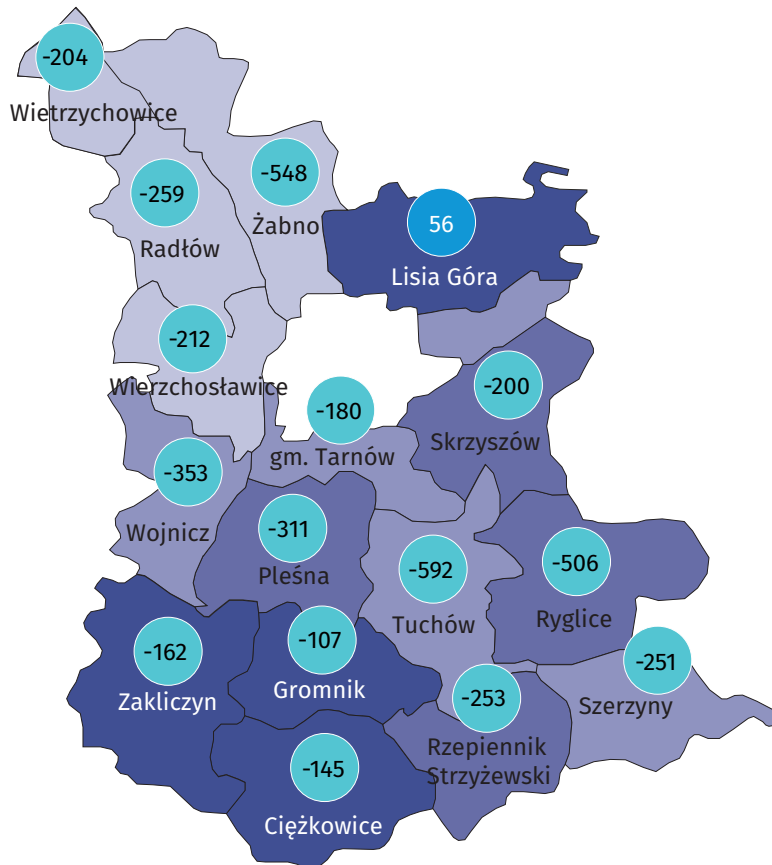

Wyniki Narodowego Spisu Powszechnego Ludności i Mieszkań 2021

w gminie Gromnik

Gmina Gromnik

Wybrane dane statystyczne	2011	2021
Ludność	8 699	8 791
Kobiety na 100 mężczyzn	100,4	100,3
Odsetek osób w wieku przedprodukcyjnym	23,5	22,0
Odsetek osób w wieku produkcyjnym	62,2	60,4
Odsetek osób w wieku poprodukcyjnym	14,3	17,6

Ludność według ekonomicznych grup wieku i płci w 2021 r.

Ludność według grup wieku i płci w 2021 r.

Miejscowości statystyczne w gminie Gromnik

Ludność w miejscowościach statystycznych według płci w 2021 r.

Miejscowości statystyczne	ogółem	mężczyźni	kobiety
Brzozowa	728	395	333
Chojnik	1 313	644	669
Golanka	413	217	196
Gromnik	3 395	1 651	1 744
Polichty	294	144	150
Rzepiennik Marciszewski	704	355	349
Siemiecchów	1 852	934	918

Ludność gminy według miejscowości statystycznych w 2021 r.

Dzieci w powiecie tarnowskim

Udział dzieci (0-17 lat) w ogólnej liczbie ludności w %

- 21,24 i więcej
- 20,18-21,23
- 19,34-20,18
- 19,33 i mniej