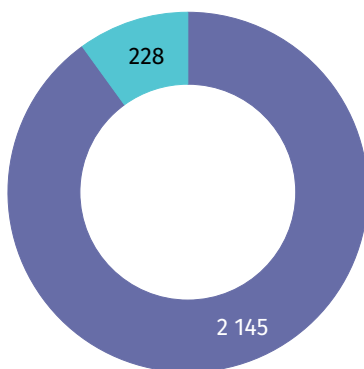

Zmiana liczby dzieci w porównaniu z NSP 2011

- XX wzrost
- -XX spadek

22,0%

wyniósł udział dzieci w wieku
0-17 lat w ogólnej liczbie
ludności gminy.

Mieszkania i budynki w gminie Gromnik

Budynki

Mieszkania

- zamieszkane
- niezamieszkane