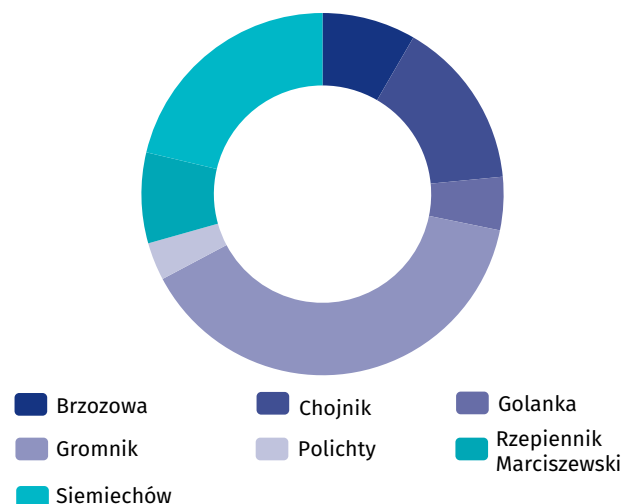

Ludność gminy według miejscowości statystycznych w 2021 r.