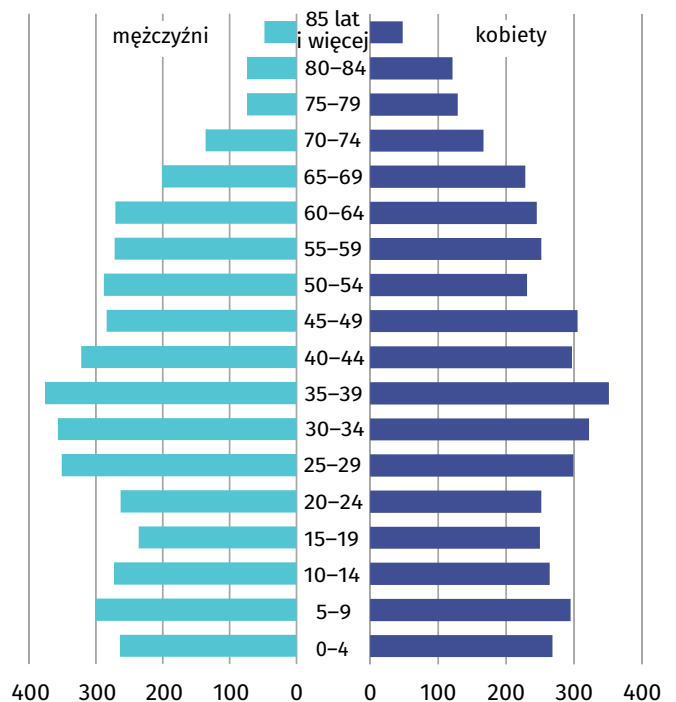

Wyniki Narodowego Spisu Powszechnego Ludności i Mieszkań 2021

w gminie Gromnik

Gmina Gromnik

Wybrane dane statystyczne	2011	2021
Ludność	8 699	8 791
Kobiety na 100 mężczyzn	100,4	100,3
Odsetek osób w wieku przedprodukcyjnym	23,5	22,0
Odsetek osób w wieku produkcyjnym	62,2	60,4
Odsetek osób w wieku poprodukcyjnym	14,3	17,6

Ludność według ekonomicznych grup wieku i płci w 2021 r.

Ludność według grup wieku i płci w 2021 r.

Miejscowości statystyczne w gminie Gromnik

Ludność w miejscowościach statystycznych według płci w 2021 r.