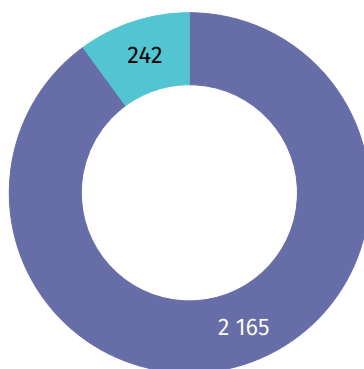

Zmiana liczby dzieci w porównaniu z NSP 2011

- XX wzrost
- -XX spadek

22,0%

wyniósł udział dzieci w wieku
0-17 lat w ogólnej liczbie
ludności gminy.

Mieszkania i budynki w gminie Gromnik

Budynki

Mieszkania

- zamieszkane
- niezamieszkane