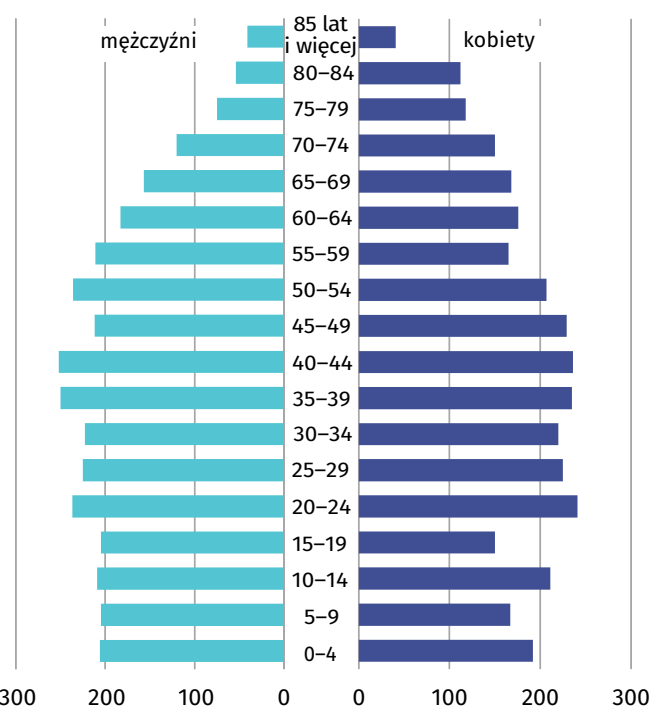

Ludność według grup wieku i płci w 2021 r.