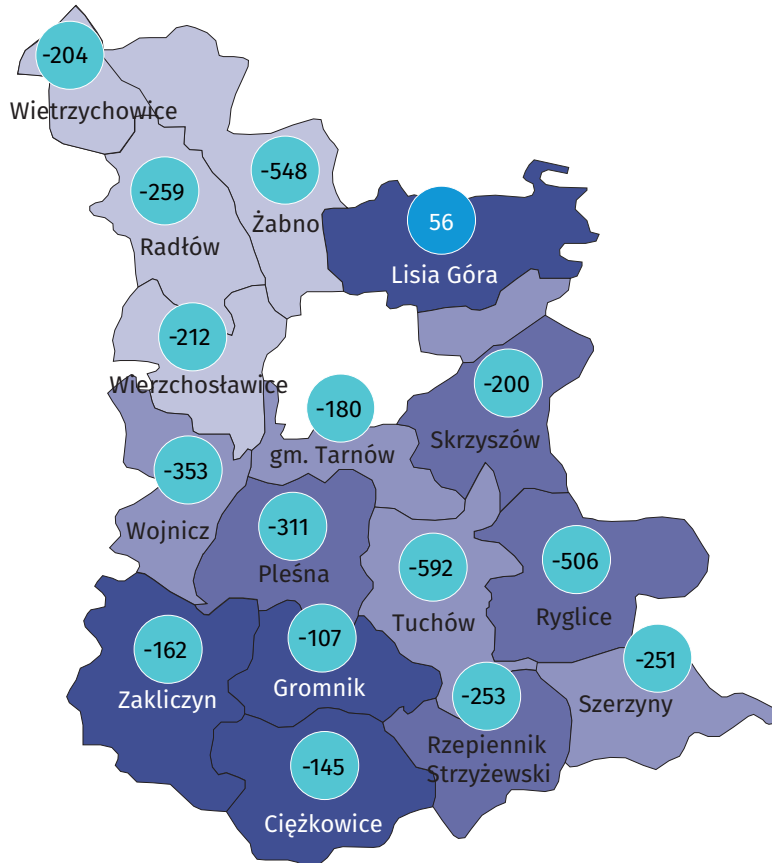

Dzieci w powiecie tarnowskim

Udział dzieci (0-17 lat) w ogólnej liczbie ludności w %

- 21,24 i więcej
- 20,18-21,23
- 19,34-20,18
- 19,33 i mniej

Zmiana liczby dzieci w porównaniu z NSP 2011

- XX wzrost
- -XX spadek

21,1%

wyniósł udział dzieci w wieku 0-17 lat w ogólnej liczbie ludności gminy.

Mieszkania i budynki w gminie Rzepiennik Strzyżewski