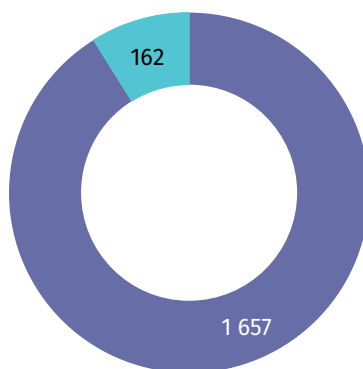

Mieszkania