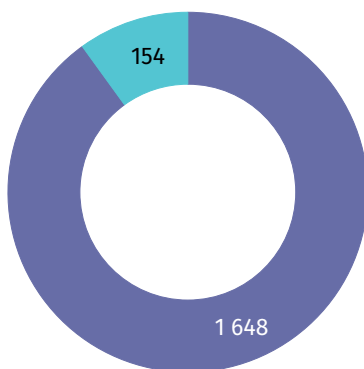

Dzieci w powiecie tarnowskim

Udział dzieci (0-17 lat) w ogólnej liczbie ludności w %

- 21,24 i więcej
- 20,18-21,23
- 19,34-20,18
- 19,33 i mniej

Zmiana liczby dzieci w porównaniu z NSP 2011

- XX wzrost
- -XX spadek

21,1%

wyniósł udział dzieci w wieku 0-17 lat w ogólnej liczbie ludności gminy.

Mieszkania i budynki w gminie Rzepiennik Strzyżewski

Budynki

- zamieszkane
- niezamieszkane