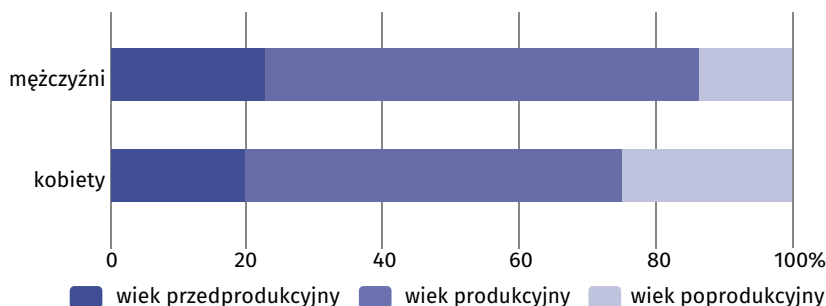

Wyniki Narodowego Spisu Powszechnego Ludności i Mieszkań 2021

w gminie Rzepiennik Strzyżewski

Gmina Rzepiennik Strzyżewski

Wybrane dane statystyczne	2011	2021
Ludność	6 861	6 598
Kobiety na 100 mężczyzn	102,1	99,9
Odsetek osób w wieku przedprodukcyjnym	24,0	21,1
Odsetek osób w wieku produkcyjnym	59,2	59,7
Odsetek osób w wieku poprodukcyjnym	16,8	19,2

Ludność według ekonomicznych grup wieku i płci w 2021 r.