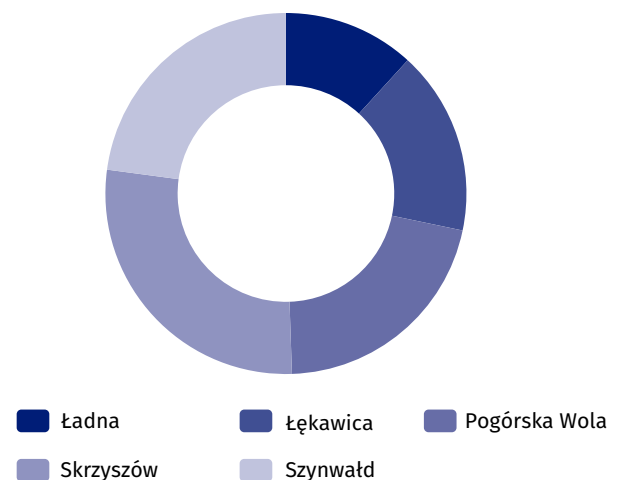

Wyniki Narodowego Spisu Powszechnego Ludności i Mieszkań 2021

w gminie Skrzyszów

Gmina Skrzyszów

Wybrane dane statystyczne	2011	2021
Ludność	13 580	14 069
Kobiety na 100 mężczyzn	101,0	99,8
Odsetek osób w wieku przedprodukcyjnym	22,8	20,6
Odsetek osób w wieku produkcyjnym	63,6	61,7
Odsetek osób w wieku poprodukcyjnym	13,6	17,7

Ludność według ekonomicznych grup wieku i płci w 2021 r.

Ludność według grup wieku i płci w 2021 r.

Miejscowości statystyczne w gminie Skrzyszów

Ludność w miejscowościach statystycznych według płci w 2021 r.

Miejscowości statystyczne	ogółem	mężczyźni	kobiety
Ładna	1 758	870	888
Łękawica	2 207	1 112	1 095
Pogórska Wola	3 187	1 617	1 570
Skrzyszów	3 780	1 876	1 904
Szynwałd	3 157	1 567	1 570

Ludność gminy według miejscowości statystycznych w 2021 r.