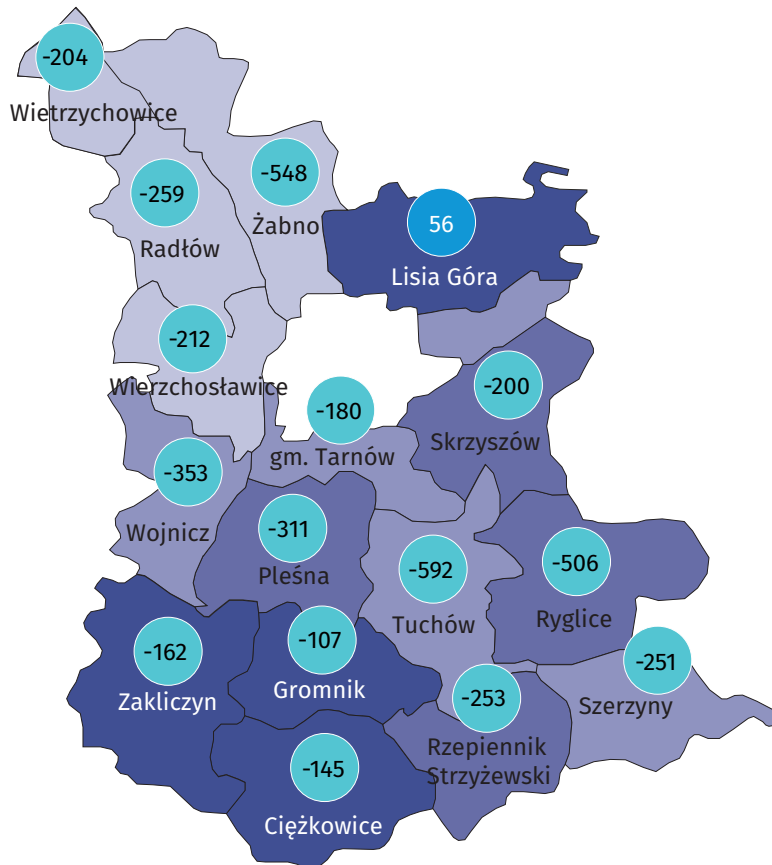

Wyniki Narodowego Spisu Powszechnego Ludności i Mieszkań 2021

w gminie Skrzyszów

Gmina Skrzyszów

Wybrane dane statystyczne	2011	2021
Ludność	13 580	14 069
Kobiety na 100 mężczyzn	101,0	99,8
Odsetek osób w wieku przedprodukcyjnym	22,8	20,6
Odsetek osób w wieku produkcyjnym	63,6	61,7
Odsetek osób w wieku poprodukcyjnym	13,6	17,7

Ludność według ekonomicznych grup wieku i płci w 2021 r.

Ludność według grup wieku i płci w 2021 r.

Miejscowości statystyczne w gminie Skrzyszów

Ludność w miejscowościach statystycznych według płci w 2021 r.

Miejscowości statystyczne	ogółem	mężczyźni	kobiety
Ładna	1 758	870	888
Łękawica	2 207	1 112	1 095
Pogórska Wola	3 187	1 617	1 570
Skrzyszów	3 780	1 876	1 904
Szynwałd	3 157	1 567	1 570

Ludność gminy według miejscowości statystycznych w 2021 r.

Dzieci w powiecie tarnowskim

Udział dzieci (0–17 lat) w ogólnej liczbie ludności w %

- 21,24 i więcej
- 20,18–21,23
- 19,34–20,18
- 19,33 i mniej

Zmiana liczby dzieci w porównaniu z NSP 2011

- XX wzrost
- -XX spadek