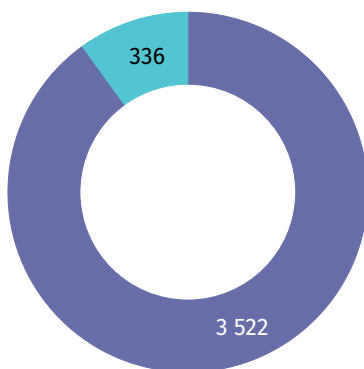

Miejscowości statystyczne	ogółem	mężczyźni	kobiety
Ładna	1 758	870	888
Łękawica	2 207	1 112	1 095
Pogórska Wola	3 187	1 617	1 570
Skrzyszów	3 780	1 876	1 904
Szynwałd	3 157	1 567	1 570

Ludność gminy według miejscowości statystycznych w 2021 r.

Dzieci w powiecie tarnowskim

Udział dzieci (0–17 lat) w ogólnej liczbie ludności w %

- 21,24 i więcej
- 20,18–21,23
- 19,34–20,18
- 19,33 i mniej

Zmiana liczby dzieci w porównaniu z NSP 2011

- XX wzrost
- -XX spadek

20,6%

wyniósł udział dzieci w wieku 0–17 lat w ogólnej liczbie ludności gminy.

Mieszkania i budynki w gminie Skrzyszów

Budynki

Mieszkania

- zamieszkane
- niezamieszkane