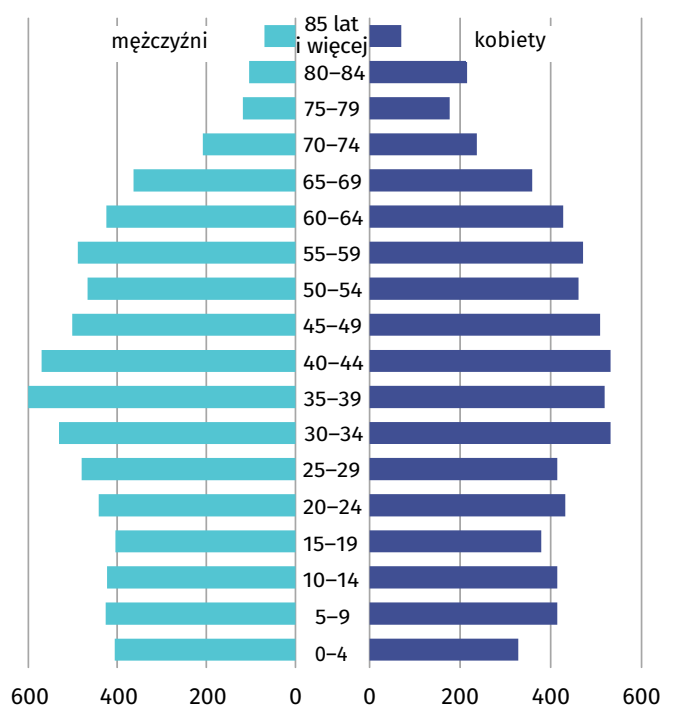

Wyniki Narodowego Spisu Powszechnego Ludności i Mieszkań 2021

w gminie Skrzyszów

Gmina Skrzyszów

Wybrane dane statystyczne	2011	2021
Ludność	13 580	14 069
Kobiety na 100 mężczyzn	101,0	99,8
Odsetek osób w wieku przedprodukcyjnym	22,8	20,6
Odsetek osób w wieku produkcyjnym	63,6	61,7
Odsetek osób w wieku poprodukcyjnym	13,6	17,7

Ludność według ekonomicznych grup wieku i płci w 2021 r.

Ludność według grup wieku i płci w 2021 r.

Miejscowości statystyczne w gminie Skrzyszów

Ludność w miejscowościach statystycznych według płci w 2021 r.

Miejscowości statystyczne	ogółem	mężczyźni	kobiety
Ładna	1 758	870	888
Łękawica	2 207	1 112	1 095
Pogórska Wola	3 187	1 617	1 570
Skrzyszów	3 780	1 876	1 904
Szynwałd	3 157	1 567	1 570

Ludność gminy według miejscowości statystycznych w 2021 r.

Dzieci w powiecie tarnowskim

Udział dzieci (0–17 lat) w ogólnej liczbie ludności w %

- 21,24 i więcej
- 20,18–21,23
- 19,34–20,18
- 19,33 i mniej

Zmiana liczby dzieci w porównaniu z NSP 2011

- XX wzrost
- -XX spadek