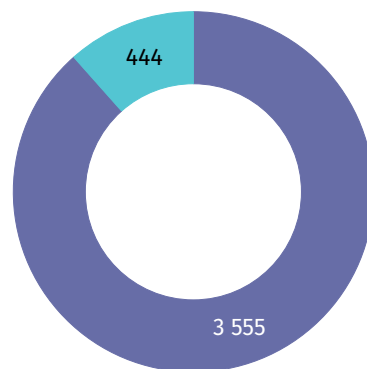

Dzieci w powiecie tarnowskim

Udział dzieci (0–17 lat) w ogólnej liczbie ludności w %

- 21,24 i więcej
- 20,18–21,23
- 19,34–20,18
- 19,33 i mniej

Zmiana liczby dzieci w porównaniu z NSP 2011

- XX wzrost
- -XX spadek

20,6%

wyniósł udział dzieci w wieku 0–17 lat w ogólnej liczbie ludności gminy.

Mieszkania i budynki w gminie Skrzyszów

Budynki

Mieszkania

- zamieszkane
- niezamieszkane