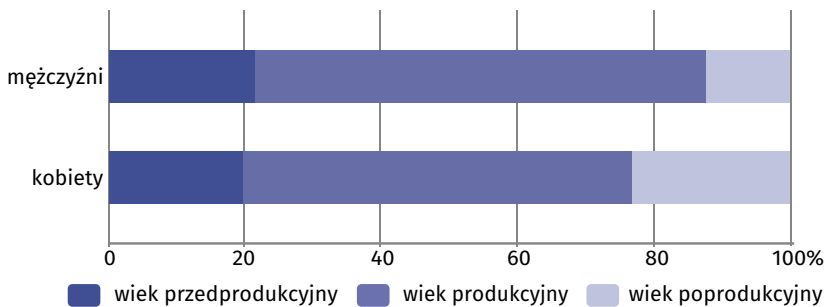

Wyniki Narodowego Spisu Powszechnego Ludności i Mieszkań 2021

w gminie Skrzyszów

Gmina Skrzyszów

Wybrane dane statystyczne	2011	2021
Ludność	13 580	14 069
Kobiety na 100 mężczyzn	101,0	99,8
Odsetek osób w wieku przedprodukcyjnym	22,8	20,6
Odsetek osób w wieku produkcyjnym	63,6	61,7
Odsetek osób w wieku poprodukcyjnym	13,6	17,7

Ludność według ekonomicznych grup wieku i płci w 2021 r.

Ludność według grup wieku i płci w 2021 r.

Miejscowości statystyczne w gminie Skrzyszów

Ludność w miejscowościach statystycznych według płci w 2021 r.

Miejscowości statystyczne	ogółem	mężczyźni	kobiety
Ładna	1 758	870	888
Łękawica	2 207	1 112	1 095
Pogórska Wola	3 187	1 617	1 570
Skrzyszów	3 780	1 876	1 904
Szynwałd	3 157	1 567	1 570

Ludność gminy według miejscowości statystycznych w 2021 r.

Dzieci w powiecie tarnowskim

Udział dzieci (0–17 lat) w ogólnej liczbie ludności w %

- 21,24 i więcej
- 20,18–21,23
- 19,34–20,18
- 19,33 i mniej

Zmiana liczby dzieci w porównaniu z NSP 2011

- XX wzrost
- -XX spadek