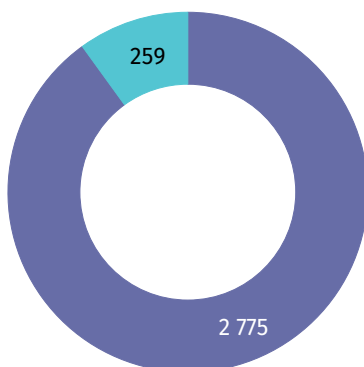

### Udział dzieci (0–17 lat) w ogólnej liczbie ludności w %

- 21,24 i więcej
- 20,18–21,23
- 19,34–20,18
- 19,33 i mniej

### Zmiana liczby dzieci w porównaniu z NSP 2011

- XX wzrost
- -XX spadek

**18,8%**

wyniósł udział dzieci w wieku 0–17 lat w ogólnej liczbie ludności gminy.

## Mieszkania i budynki w gminie Wierzchosławice

Budynki

Mieszkania

- zamieszkane
- niezamieszkane