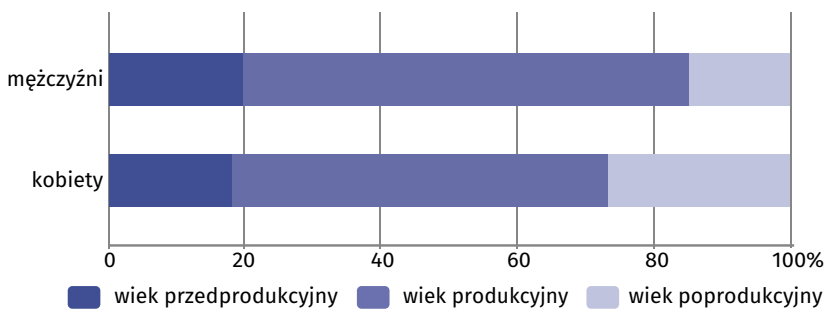

Wyniki Narodowego Spisu Powszechnego Ludności i Mieszkań 2021

w gminie Wierzchosławice

Gmina Wierzchosławice

Wybrane dane statystyczne	2011	2021
Ludność	10 588	10 633
Kobiety na 100 mężczyzn	104,5	103,1
Odsetek osób w wieku przedprodukcyjnym	20,9	18,8
Odsetek osób w wieku produkcyjnym	62,7	60,4
Odsetek osób w wieku poprodukcyjnym	16,4	20,8

Ludność według ekonomicznych grup wieku i płci w 2021 r.