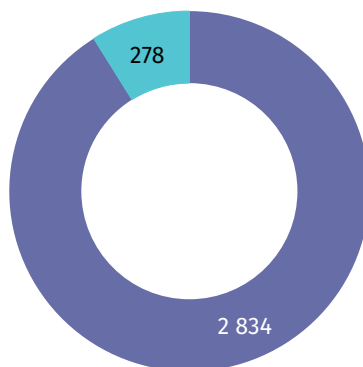

### Udział dzieci (0–17 lat) w ogólnej liczbie ludności w %

- 21,24 i więcej
- 20,18–21,23
- 19,34–20,18
- 19,33 i mniej

### Zmiana liczby dzieci w porównaniu z NSP 2011

- XX wzrost
- -XX spadek

**18,8%**

wyniósł udział dzieci w wieku 0–17 lat w ogólnej liczbie ludności gminy.

## Mieszkania i budynki w gminie Wierzchosławice

Budynki

Mieszkania

- zamieszkane
- niezamieszkane