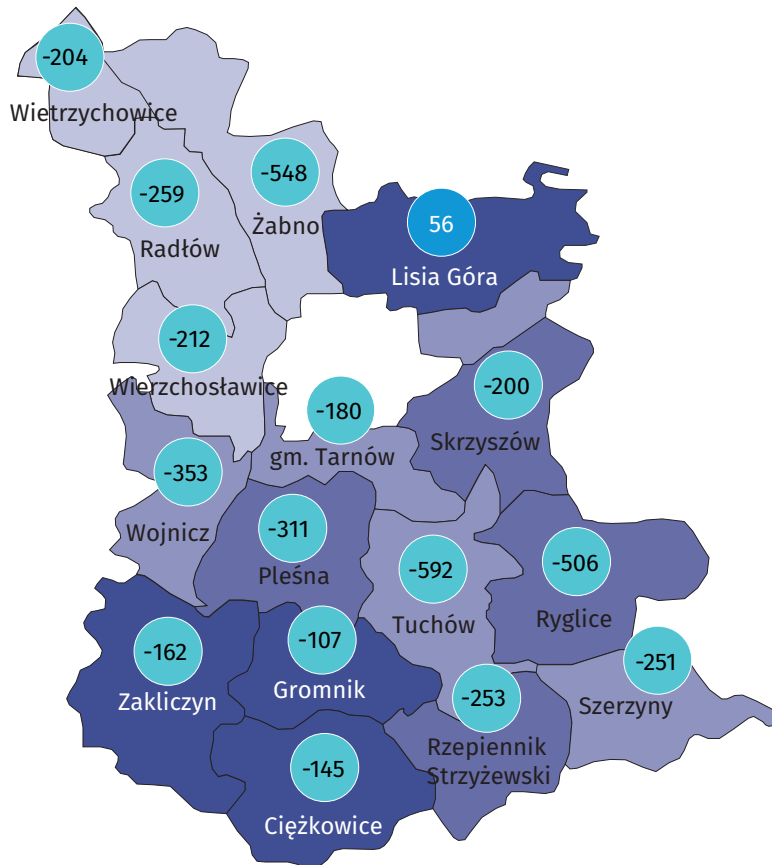

Dzieci w powiecie tarnowskim

Udział dzieci (0–17 lat) w ogólnej liczbie ludności w %

- 21,24 i więcej
- 20,18–21,23
- 19,34–20,18
- 19,33 i mniej

Zmiana liczby dzieci w porównaniu z NSP 2011

- XX wzrost
- -XX spadek

18,8%

wyniósł udział dzieci w wieku 0–17 lat w ogólnej liczbie ludności gminy.

Mieszkania i budynki w gminie Wierzchosławice