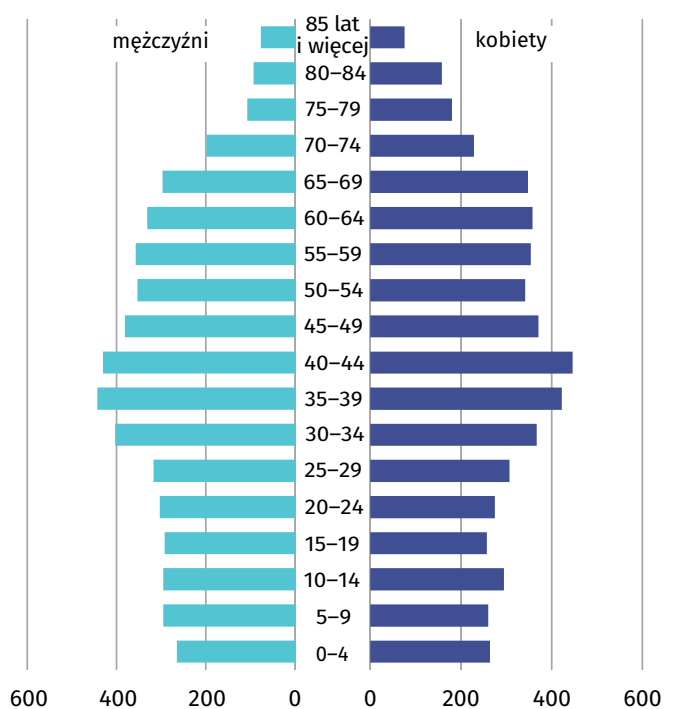

## w gminie Wierzchosławice

### Gmina Wierzchosławice

Wybrane dane statystyczne	2011	2021
Ludność	10 588	10 633
Kobiety na 100 mężczyzn	104,5	103,1
Odsetek osób w wieku przedprodukcyjnym	20,9	18,8
Odsetek osób w wieku produkcyjnym	62,7	60,4
Odsetek osób w wieku poprodukcyjnym	16,4	20,8

### Ludność według ekonomicznych grup wieku i płci w 2021 r.

### Ludność według grup wieku i płci w 2021 r.