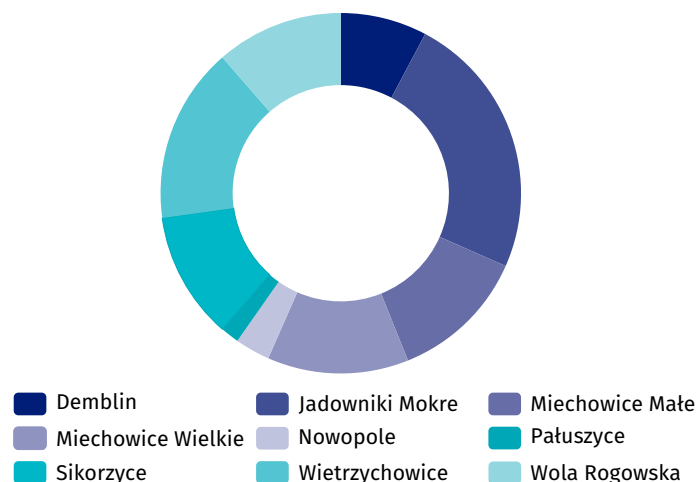

Ludność gminy według miejscowości statystycznych w 2021 r.