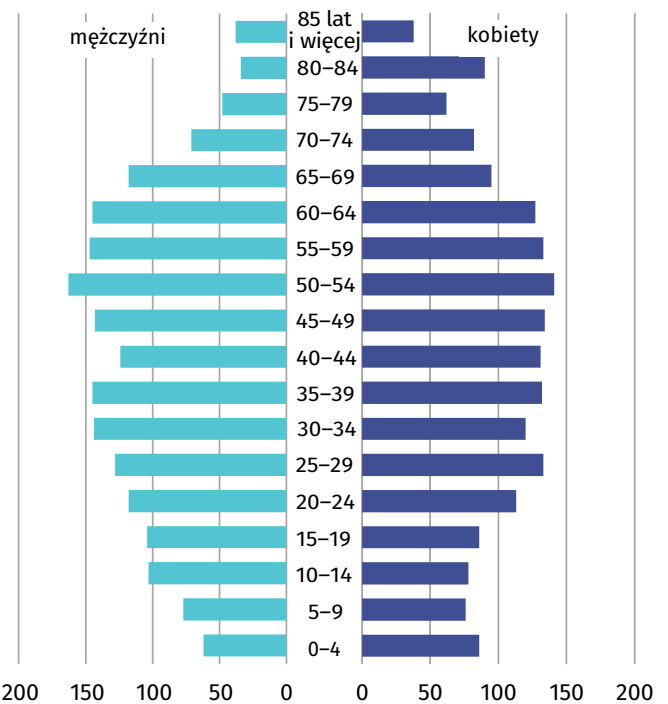

Wyniki Narodowego Spisu Powszechnego Ludności i Mieszkań 2021

w gminie Wietrzychowice

Gmina Wietrzychowice

Wybrane dane statystyczne	2011	2021
Ludność	4 112	3 813
Kobiety na 100 mężczyzn	99,9	99,4
Odsetek osób w wieku przedprodukcyjnym	19,3	15,5
Odsetek osób w wieku produkcyjnym	61,2	62,3
Odsetek osób w wieku poprodukcyjnym	19,5	22,2

Ludność według ekonomicznych grup wieku i płci w 2021 r.

Ludność według grup wieku i płci w 2021 r.

Miejscowości statystyczne w gminie Wietrzychowice

Ludność w miejscowościach statystycznych według płci w 2021 r.

Miejscowości statystyczne	ogółem	mężczyźni	kobiety
Demblin	302	146	156
Jadowniki Mokre	911	464	447
Miechowice Małe	456	225	231
Miechowice Wielkie	482	251	231
Nowopole	116	46	70
Pałuszyce	55	27	28
Sikorzyce	423	222	201
Wietrzychowice	672	327	345
Wola Rogowska	396	204	192