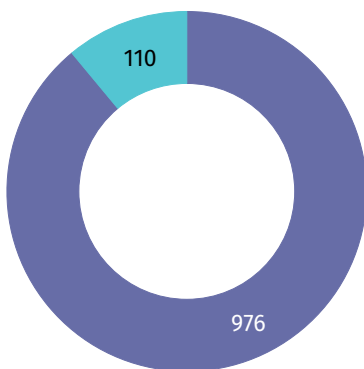

Ludność gminy według miejscowości statystycznych w 2021 r.

Dzieci w powiecie tarnowskim

Udział dzieci (0-17 lat) w ogólnej liczbie ludności w %

- 21,24 i więcej
- 20,18-21,23
- 19,34-20,18
- 19,33 i mniej

Zmiana liczby dzieci w porównaniu z NSP 2011

- XX wzrost
- -XX spadek

15,5%

wyniósł udział dzieci w wieku
0-17 lat w ogólnej liczbie
ludności gminy.

Mieszkania i budynki w gminie Wietrzychowice

Budynki

Mieszkania