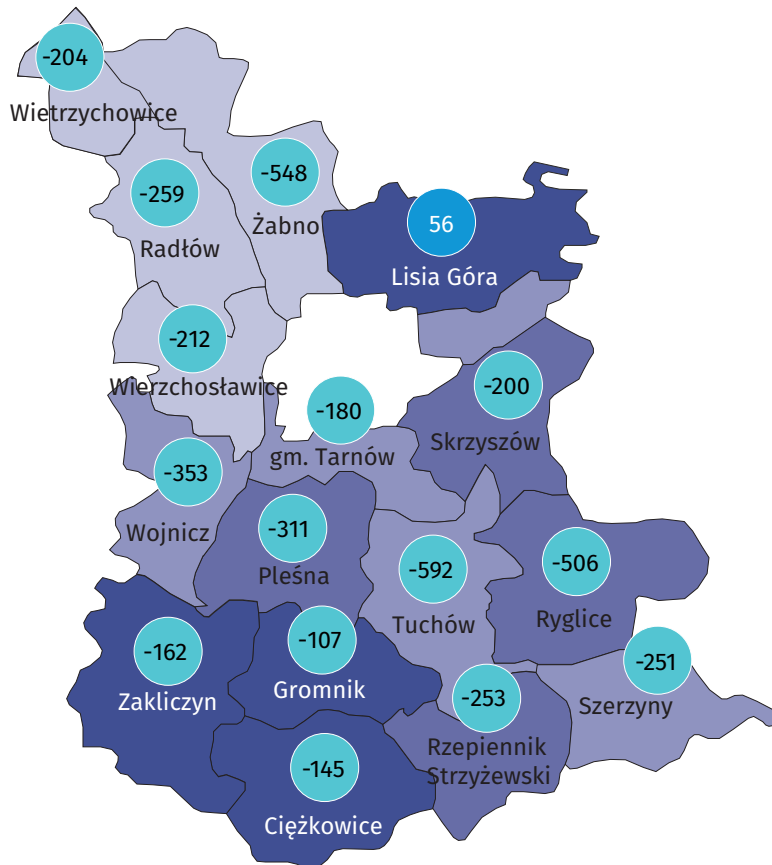

Wyniki Narodowego Spisu Powszechnego Ludności i Mieszkań 2021

w gminie Wietrzychowice

Gmina Wietrzychowice

Wybrane dane statystyczne	2011	2021
Ludność	4 112	3 813
Kobiety na 100 mężczyzn	99,9	99,4
Odsetek osób w wieku przedprodukcyjnym	19,3	15,5
Odsetek osób w wieku produkcyjnym	61,2	62,3
Odsetek osób w wieku poprodukcyjnym	19,5	22,2

Ludność według ekonomicznych grup wieku i płci w 2021 r.

Ludność według grup wieku i płci w 2021 r.

Miejscowości statystyczne w gminie Wietrzychowice

Ludność w miejscowościach statystycznych według płci w 2021 r.

Miejscowości statystyczne	ogółem	mężczyźni	kobiety
Demblin	302	146	156
Jadowniki Mokre	911	464	447
Miechowice Małe	456	225	231
Miechowice Wielkie	482	251	231
Nowopole	116	46	70
Pałuszyce	55	27	28
Sikorzyce	423	222	201
Wietrzychowice	672	327	345
Wola Rogowska	396	204	192

Ludność gminy według miejscowości statystycznych w 2021 r.

Dzieci w powiecie tarnowskim

Udział dzieci (0-17 lat) w ogólnej liczbie ludności w %

- 21,24 i więcej
- 20,18-21,23
- 19,34-20,18
- 19,33 i mniej