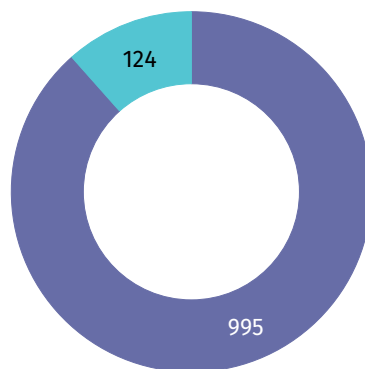

Ludność gminy według miejscowości statystycznych w 2021 r.

Dzieci w powiecie tarnowskim

Udział dzieci (0-17 lat) w ogólnej liczbie ludności w %

- 21,24 i więcej
- 20,18-21,23
- 19,34-20,18
- 19,33 i mniej

Zmiana liczby dzieci w porównaniu z NSP 2011

- XX wzrost
- -XX spadek

15,5%

wyniósł udział dzieci w wieku
0-17 lat w ogólnej liczbie
ludności gminy.

Mieszkania i budynki w gminie Wietrzychowice

Budynki

Mieszkania