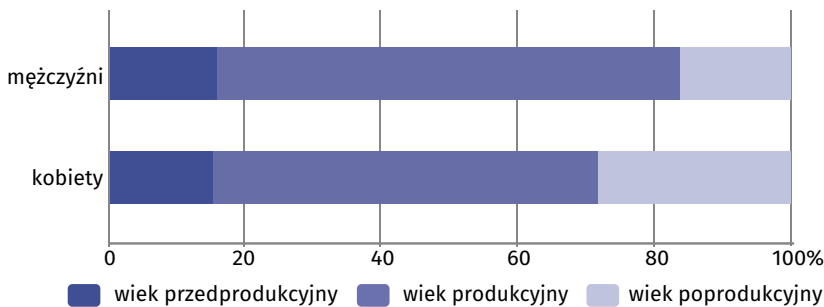

Wyniki Narodowego Spisu Powszechnego Ludności i Mieszkań 2021

w gminie Wietrzychowice

Gmina Wietrzychowice

Wybrane dane statystyczne	2011	2021
Ludność	4 112	3 813
Kobiety na 100 mężczyzn	99,9	99,4
Odsetek osób w wieku przedprodukcyjnym	19,3	15,5
Odsetek osób w wieku produkcyjnym	61,2	62,3
Odsetek osób w wieku poprodukcyjnym	19,5	22,2

Ludność według ekonomicznych grup wieku i płci w 2021 r.

Ludność według grup wieku i płci w 2021 r.

Miejscowości statystyczne w gminie Wietrzychowice

Ludność w miejscowościach statystycznych według płci w 2021 r.