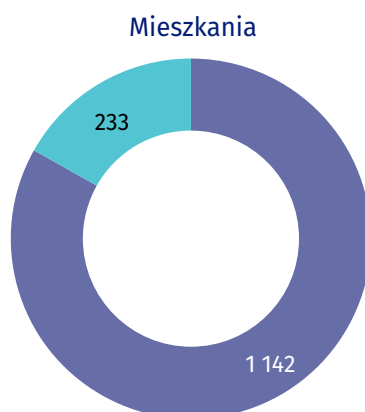

Mieszkania i budynki w gminie Mucharz

- zamieszkane
- niezamieszkane