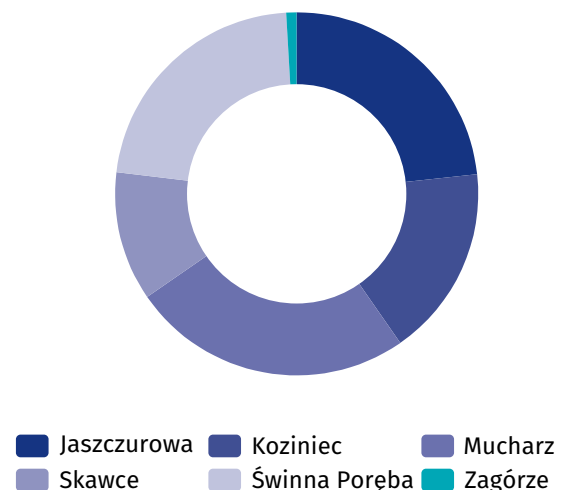

Ludność gminy według miejscowości statystycznych w 2021 r.