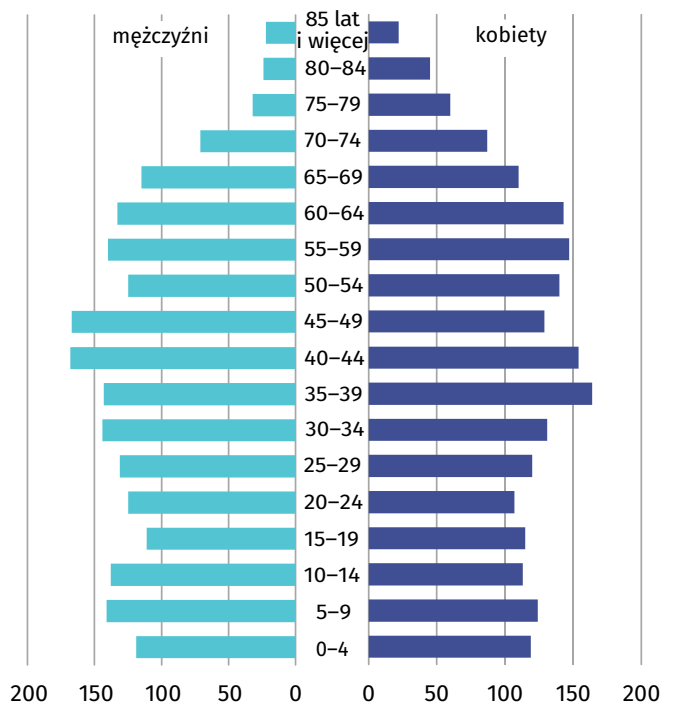

Ludność według grup wieku i płci w 2021 r.