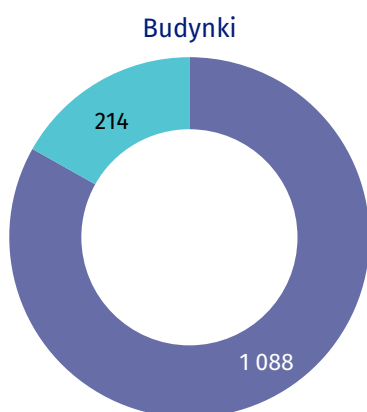

Mieszkania i budynki w gminie Mucharz

- zamieszkane
- niezamieszkane