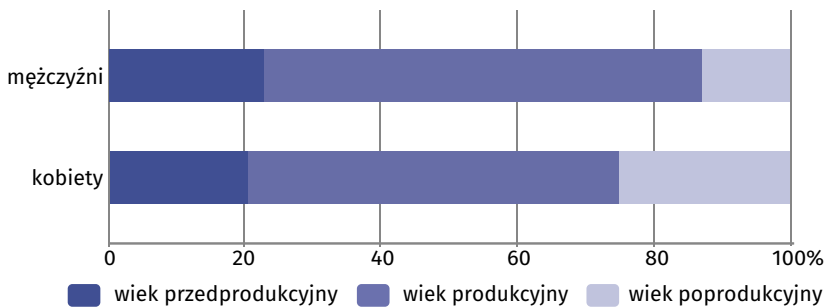

Wyniki Narodowego Spisu Powszechnego Ludności i Mieszkań 2021

w gminie Mucharz

Gmina Mucharz

Wybrane dane statystyczne	2011	2021
Ludność	3 979	4 137
Kobiety na 100 mężczyzn	99,0	101,9
Odsetek osób w wieku przedprodukcyjnym	22,0	21,6
Odsetek osób w wieku produkcyjnym	62,6	59,3
Odsetek osób w wieku poprodukcyjnym	15,4	19,1

Ludność według ekonomicznych grup wieku i płci w 2021 r.